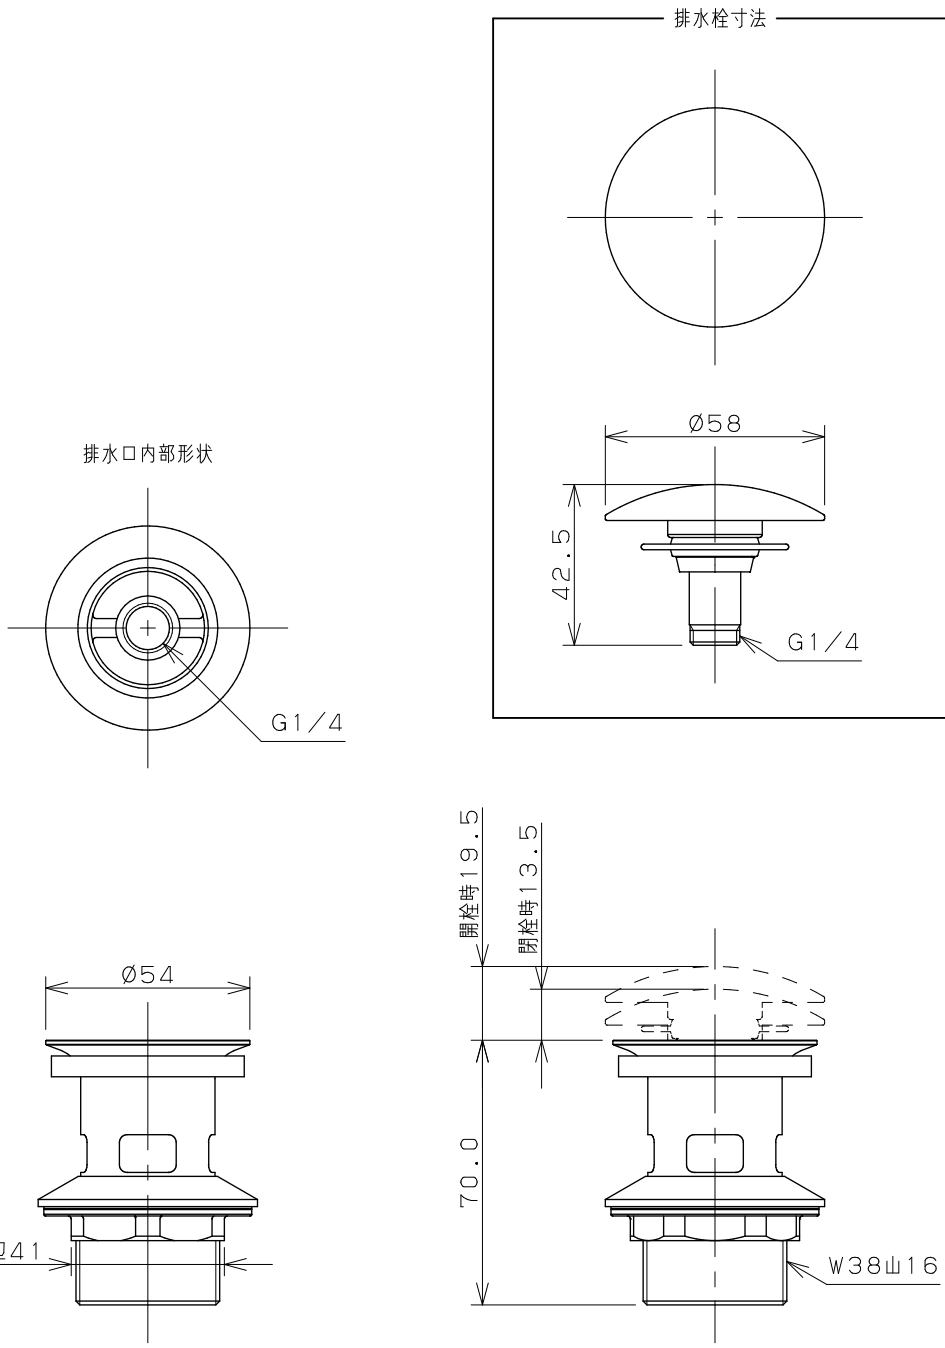

品番	色名
285-032-CH	クローム
285-032-MD	マットブラック
285-032-AG	アンティークゴールド
285-032-BR	カッパーブラウン
285-032-W	ホワイト
285-032-DS	ダークシルバー

備考

*排水金具取付穴径：40~47.5mm はさみ込み厚：26~35mm

	単位 mm	尺度 1:2	製図 岩藤	検図 梶川	承認 岡村	品番 図中表に記載
				日付 2026.01.22	品名 横穴金具	