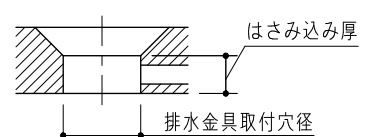

品番	色名
285-032-CH	クローム
285-032-MD	マットブラック
285-032-AG	アンティークゴールド
285-032-BR	カッパーブラウン
285-032-W	ホワイト
285-032-DS	ダークシルバー

備考

*排水金具取付穴径：40~47.5mm はさみ込み厚：26~35mm

	単位 mm	尺度 1:2	製図 岩藤	検図 梶川	承認 岡村	品番 図中表に記載
				日付 2026.01.22	品名 横穴金具	