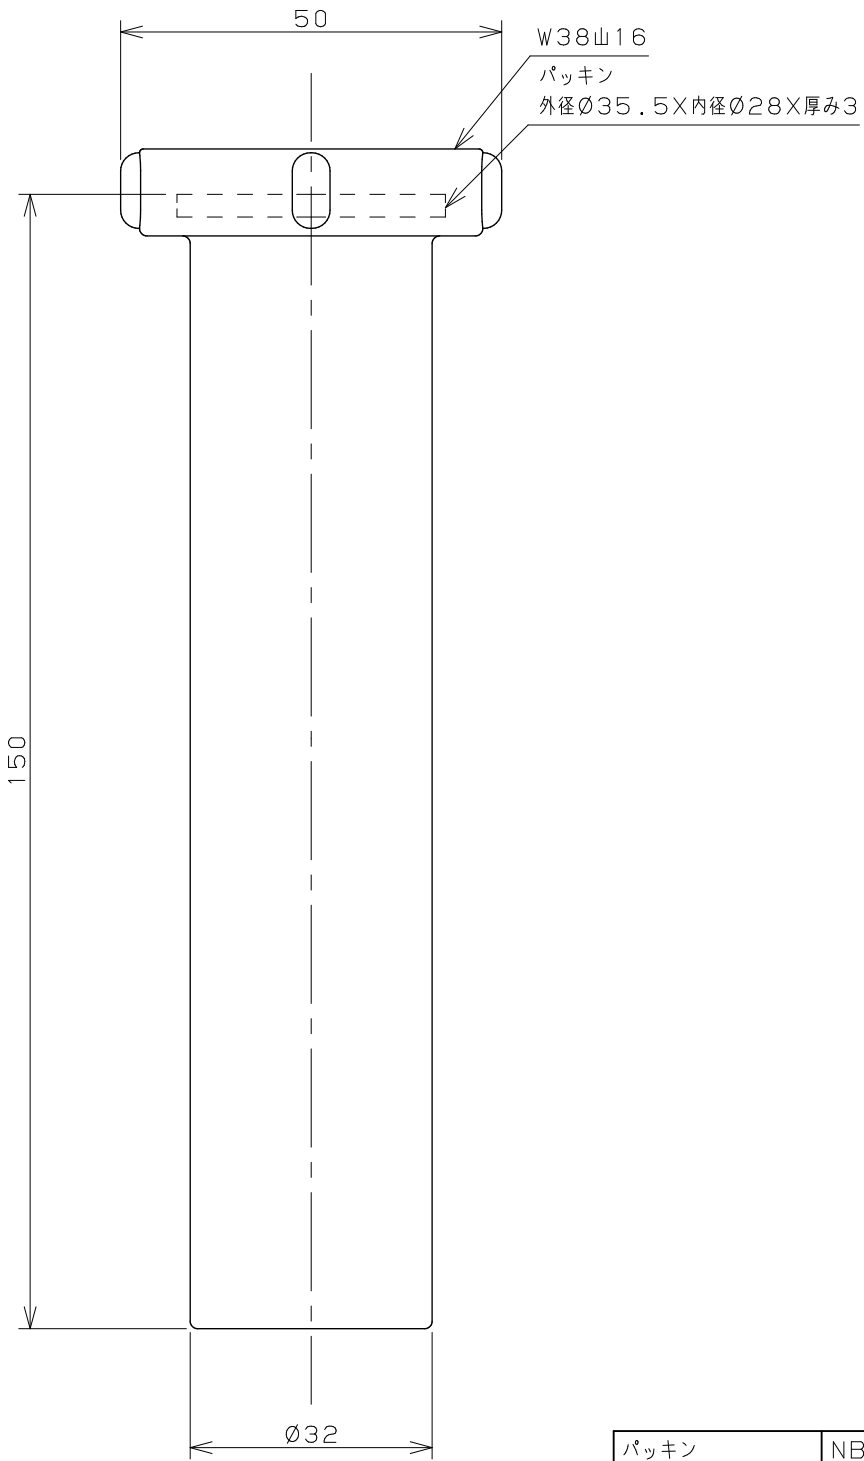

品番	色名
286-502-CH	クローム
286-502-MD	マットブラック
286-502-AG	アンティークゴールド
286-502-BR	銅パーブラウン
286-502-W	ホワイト

パッキン	NBR
本体	ABS
部品名	材料名

	単位 mm	尺度 1:1	製図 岩藤	検図 梶川	承認 岡村	品番 図中表に記載
				日付 2026.01.21	品名 テール管	