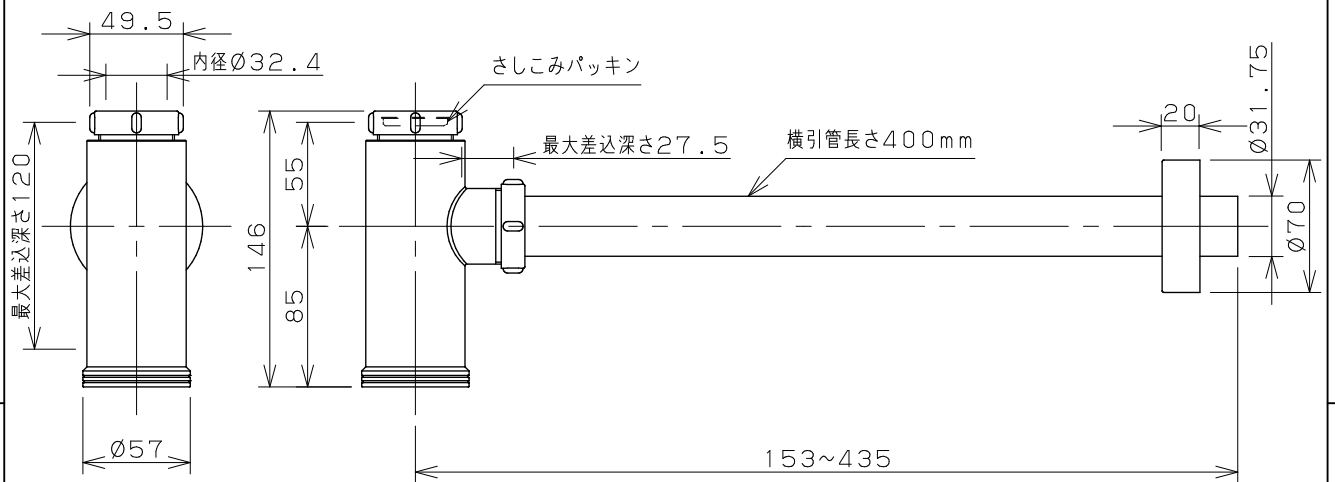

品番	色名
297-002-CH	クローム
297-002-MD	マットブラック
297-002-AG	アンティークゴールド
297-002-BR	カッパーブラウン
297-002-W	ホワイト

備考

- \* テール管・横引管の差込代は、15mm以上を確保してください。
- \* 横引管の壁側差込代は、40mm以上を確保してください。
- \* 清掃・メンテナンスのため、ボトルトラップ本体の下に11mm以上の空間を確保してください。
- \* 範囲表示寸法の最小値は、横引管切断時の寸法です。

	単位 mm	尺度 1:4	製図 岩藤	検図 梶川	承認 岡村	品番 図中表に記載
			日付 2026.02.09		品名 ボトルトラップ	