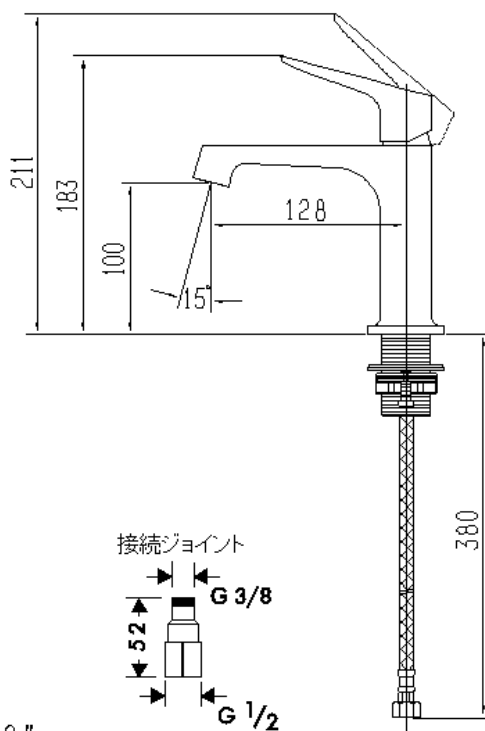

## 承認図

製品名称: アクサーチッテリオ M シングルレバー洗面混合水栓 100  
(ポップアップ引棒無)

製品品番: 34017000

### 特記事項

- 表面仕上げ: クロム
  - 逆流防止弁付接続ジョイント付き (2 個)
  - 流量上限 約 5L/分 (定量節水仕様) 泡沫吐水
- ※製品の仕様は予告なしに変更されることがありますので、ご検討の際は常に最新の情報をご確認いただきますようお願いいたします。