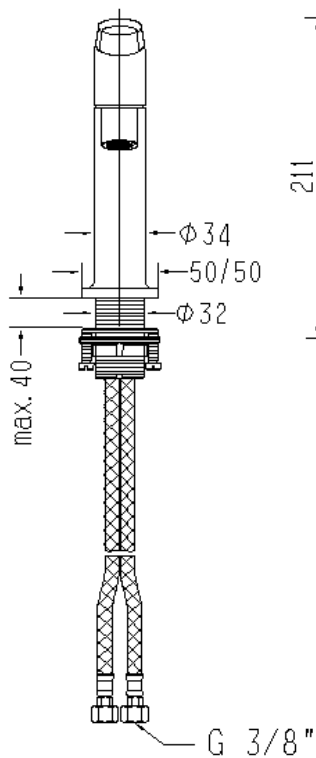

## 承認図

製品名称: アクサーチッテリオ M シングルレバー洗面混合水栓 100  
(ポップアップ引棒無)

製品品番: 34017000

### 特記事項

- 表面仕上げ: クロム
  - 逆流防止弁付接続ジョイント付き (2 個)
  - 流量上限 約 5L/分 (定量節水仕様) 泡沫吐水
- ※製品の仕様は予告なしに変更されることがありますので、ご検討の際は常に最新の情報をご確認いただきますようお願いいたします。