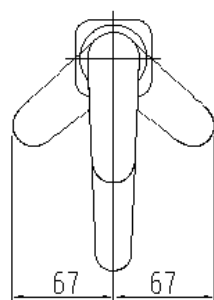

## 承認図

製品名称: アクサーチッテリオ M シングルレバー洗面混合水栓 100  
(ポップアップ引棒無)

製品品番: 34017000

### 特記事項

- 表面仕上げ: クロム
  - 逆流防止弁付接続ジョイント付き (2 個)
  - 流量上限 約 5L/分 (定量節水仕様) 泡沫吐水
- ※製品の仕様は予告なしに変更されることがありますので、ご検討の際は常に最新の情報をご確認いただきますようお願いいたします。