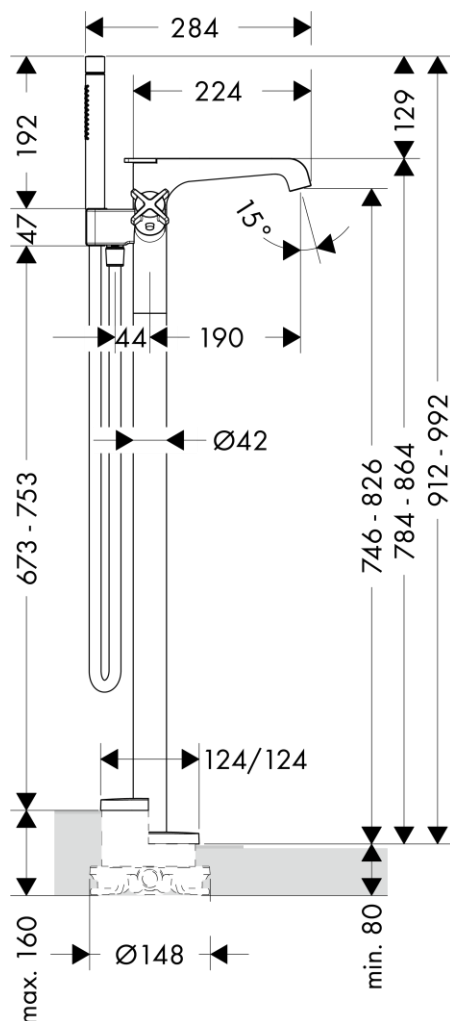

承認図

製品名称: アクサーチッテリオE 床付きサーモスタット
バス・シャワー混合水栓(化粧部)

製品品番: 36416000

特記事項

- 温度セーフティロック付き(40℃)
 - 表面仕上げ: クロム
 - 逆流防止機能付き
 - 製品施工前に、給水/給湯管のフラッシングを必ず行ってください
 - 製品施工前に、給水/給湯の供給圧が必ず同水压(差圧許容範囲 0.1MPa 以下)であることをご確認ください。給水/給湯の供給圧に差があるとサーモスタット異常などの不具合につながります。差圧に起因する製品不具合については、製品保証の対象外となります。
 - スパウト: 整流吐水
 - 埋込部 10452180 と組合わせてご使用ください
- ※製品の仕様は予告なしに変更されることがありますので、ご検討の際は常に最新の情報をご確認いただきますようお願いいたします。

技術仕様

給水・給湯圧力	最低必要水压	推奨 0.15MPa(器具 1 次側、流動圧)
	最高水压	推奨 0.5MPa(器具 1 次側、静水压)
使用最高温度		推奨 65℃以下
使用可能水質		上水道
使用環境温度	一般地用	1~40℃
用途		一般住宅用(屋内)