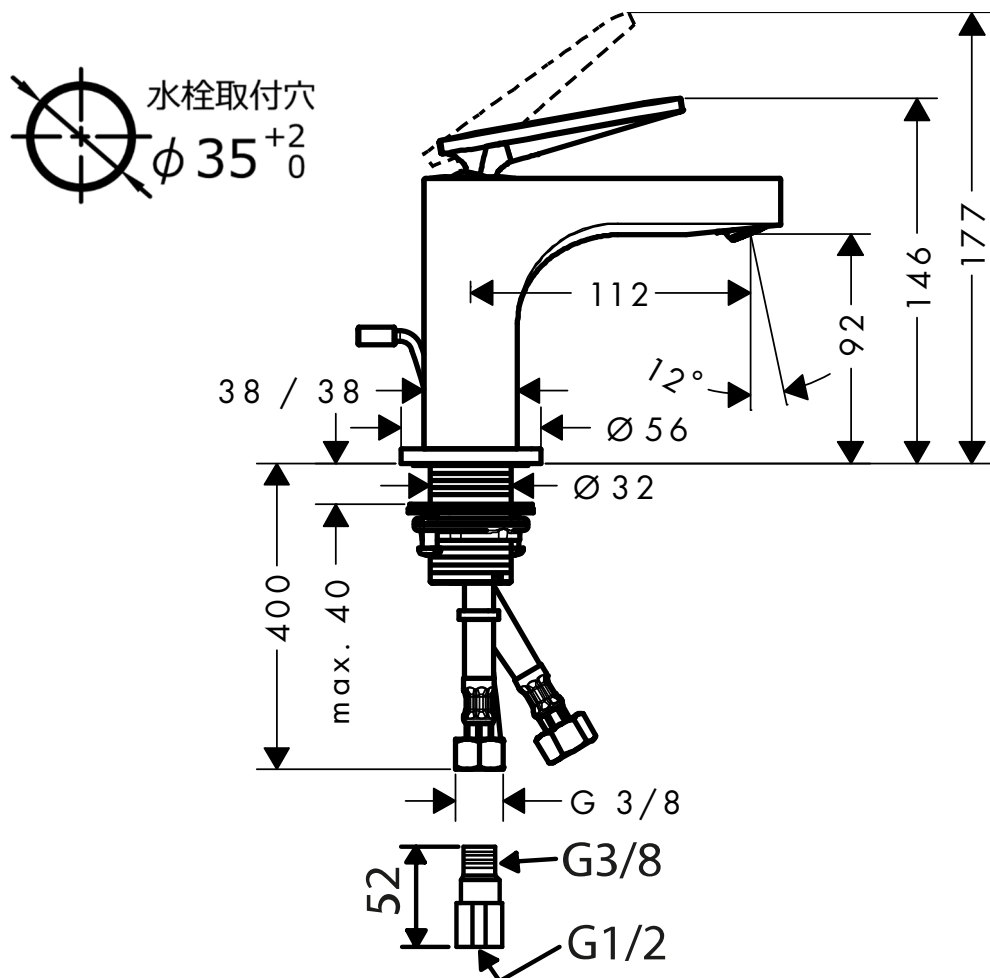

承認図

製品名称: アクサーチッテリオ シングルレバー洗面混合水栓 90 ロンビックカット(ポップアップ引棒有)

製品品番: 39001000

特記事項

- 表面仕上げ: クロム
- 逆流防止弁付接続ジョイント付き(2個)
- 流量上限 5L/分(定量節水仕様) 整流吐水

※製品の仕様は予告なしに変更されることがありますので、ご検討の際は常に最新の情報をご確認いただきますようお願いいたします。

技術仕様

給水・給湯圧力	最低必要水圧	推奨 0.1MPa(器具1次側、流動圧)
	最高水圧	推奨 0.5MPa(器具1次側、静水圧)
使用最高温度		推奨 65℃以下
使用可能水質		上水道
使用環境温度	一般地用	1~40℃
用途		一般住宅用(屋内)