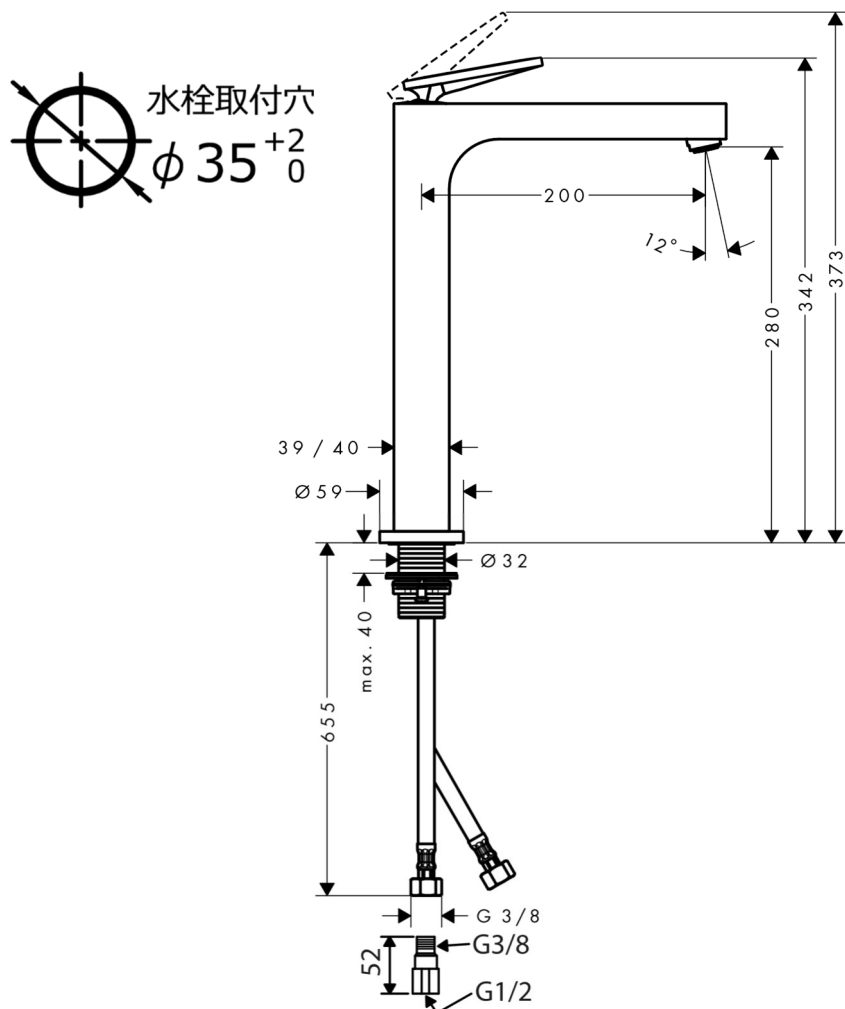

承認図

製品名称: アクサーチッテリオ シングルレバー洗面混合水栓 280 ロンビックカット(ポップアップ引棒無)

製品品番: 39151000

特記事項

- 表面仕上げ: クロム
- 逆流防止弁付接続ジョイント付き(2個)
- 流量上限 5L/分(定量節水仕様) 整流吐水

※製品の仕様は予告なしに変更されることがありますので、ご検討の際は常に最新の情報をご確認いただきますようお願いいたします。

技術仕様

給水・給湯圧力	最低必要水圧	推奨 0.1MPa(器具1次側、流動圧)
	最高水圧	推奨 0.5MPa(器具1次側、静水圧)
使用最高温度		推奨 65℃以下
使用可能水質		上水道
使用環境温度	一般地用	1~40℃
用途		一般住宅用(屋内)