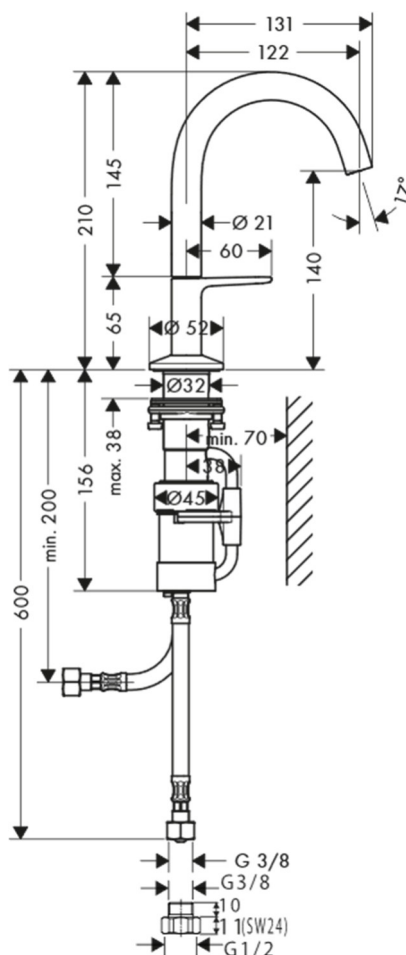

承認図

製品名称: アクサーワン セレクト洗面混合水栓 140 マットブラック

製品品番: 48010670

特記事項

- 表面仕上げ: マットブラック
- 接続ジョイント付き(2個)
- ハンドルを押して吐・止水、回転させ温度調整を行います
- 流量上限 5L/分(定量節水仕様) 泡沫吐水

※製品の仕様は予告なしに変更されることがありますので、ご検討の際は常に最新の情報をご確認いただきますようお願いいたします。

技術仕様

給水・給湯圧力	最低必要水圧	推奨 0.1MPa(器具1次側、流動圧)
	最高水圧	推奨 0.5MPa(器具1次側、静水圧)
使用最高温度		推奨 65℃以下
使用可能水質		上水道
使用環境温度	一般地用	1~40℃
用途		一般住宅用(屋内)