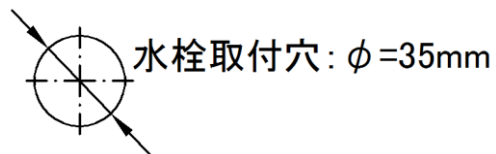

承認図

製品名称:タリス E シングルレバー洗面混合水栓 110 クールスタート
(ポップアップ引棒無) マットブラック

製品品番:71714670
SCALE:FREE

hansgrohe

特記事項

- 逆流防止弁付接続ジョイント付き(2個)
- 流量上限 5L/分(定量節水仕様) 泡沫吐水
- シングルレバー部:クールスタート仕様(レバーが正面を向いている状態が水となります)

技術仕様

給水・給湯圧力	最低必要水圧	推奨 0.1MPa(器具 1 次側、流動圧)
	最高水圧	推奨 0.5MPa(器具 1 次側、静水圧)
使用最高温度		60℃以下
使用可能水質		上水道
使用環境温度	一般地用	1~40℃
用途		一般住宅用(屋内)