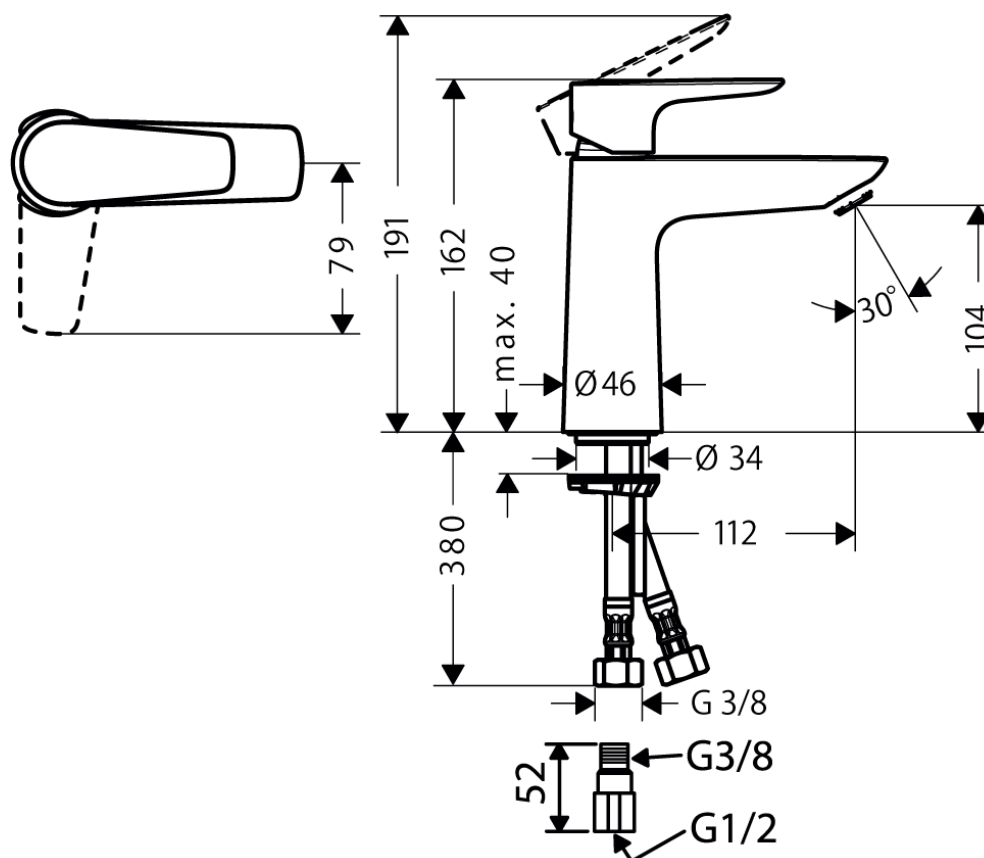

承認図

製品名称:タリス E シングルレバー洗面混合水栓 110 クールスタート
(ポップアップ引棒無) マットブラック

製品品番:71714670
SCALE:FREE

hansgrohe

特記事項

- 逆流防止弁付接続ジョイント付き(2個)
- 流量上限 5L/分(定量節水仕様) 泡沫吐水
- シングルレバー部:クールスタート仕様(レバーが正面を向いている状態が水となります)

技術仕様

給水・給湯圧力	最低必要水圧	推奨 0.1MPa(器具 1 次側、流動圧)
	最高水圧	推奨 0.5MPa(器具 1 次側、静水圧)
使用最高温度		60℃以下
使用可能水質		上水道
使用環境温度	一般地用	1~40℃
用途		一般住宅用(屋内)