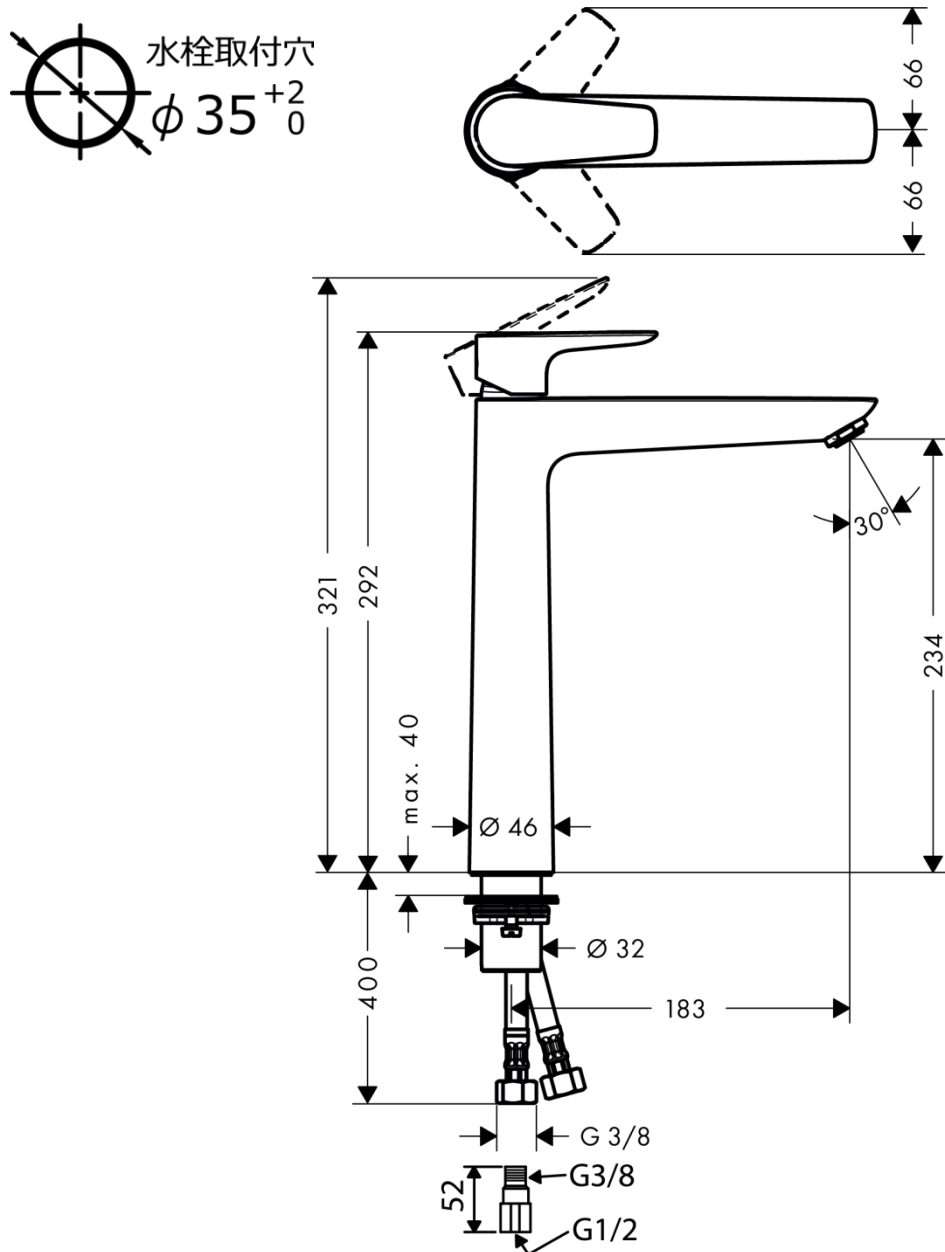

## 承認図

製品名称:タリス E シングルレバー洗面混合水栓 240 ベッセルタイプ (ポップアップ引棒無)  
 製品品番:71717000

### 特記事項

- 表面仕上げ:クロム
- 逆流防止弁付接続ジョイント付き(2個)
- 流量上限 5L/分(定量節水仕様) 泡沫吐水