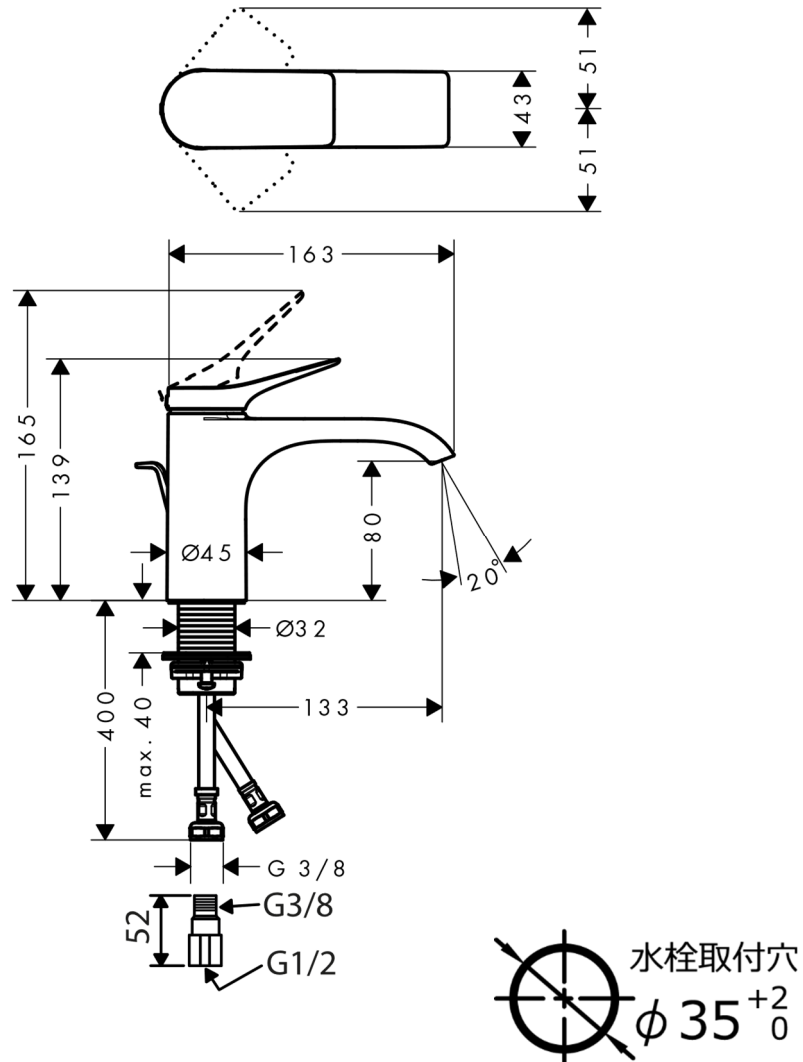

承認図

製品名称: ヴィヴニス シングルレバー洗面混合水栓 80(ポップアップ引棒有)
 製品品番: 75010000

特記事項

- 表面仕上げ: クロム
 - 逆流防止弁付接続ジョイント付き(2個)
 - 流量上限 5L/分(定量節水仕様) 泡沫吐水
- ※製品の仕様は予告なしに変更されることがありますので、ご検討の際は常に最新の情報をご確認いただきますようお願いいたします。

技術仕様

給水・給湯圧力	最低必要水圧	推奨 0.1MPa(器具1次側、流動圧)
	最高水圧	推奨 0.5MPa(器具1次側、静水圧)
使用可能水質		上水道
使用環境温度	一般地用	1~40℃
用途		一般住宅用(屋内)