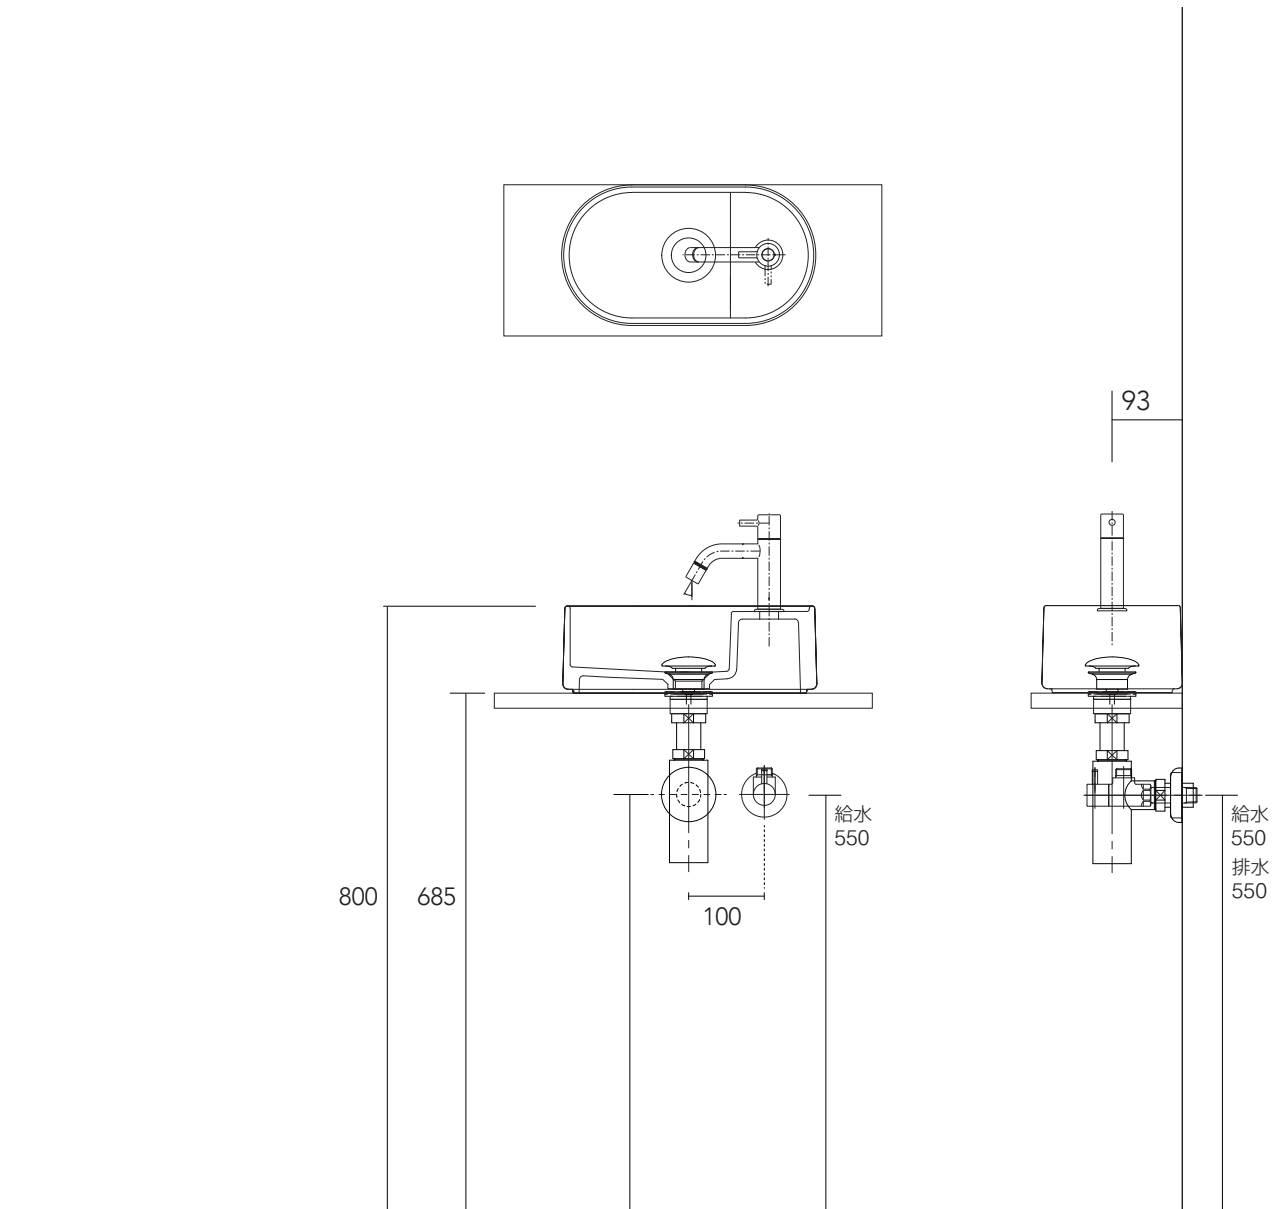

手洗器	CIE-LPLAO33/
排水目皿	PIL01N/
水栓金具	AQ-LFK612
トラップ	AQ-STR
止水栓 1/2	AQ-2161S

CIE-LPLAO33-AQ-LFK612/SS

AQUAPiA
ENJOY BATHROOM EXPERIENCE

手洗器	CIE-LPLAO33/
排水目皿	PIL01N/
水栓金具	AQ-LFK612
トラップ	AQ-BTN
止水栓 1/2	AQ-2261F