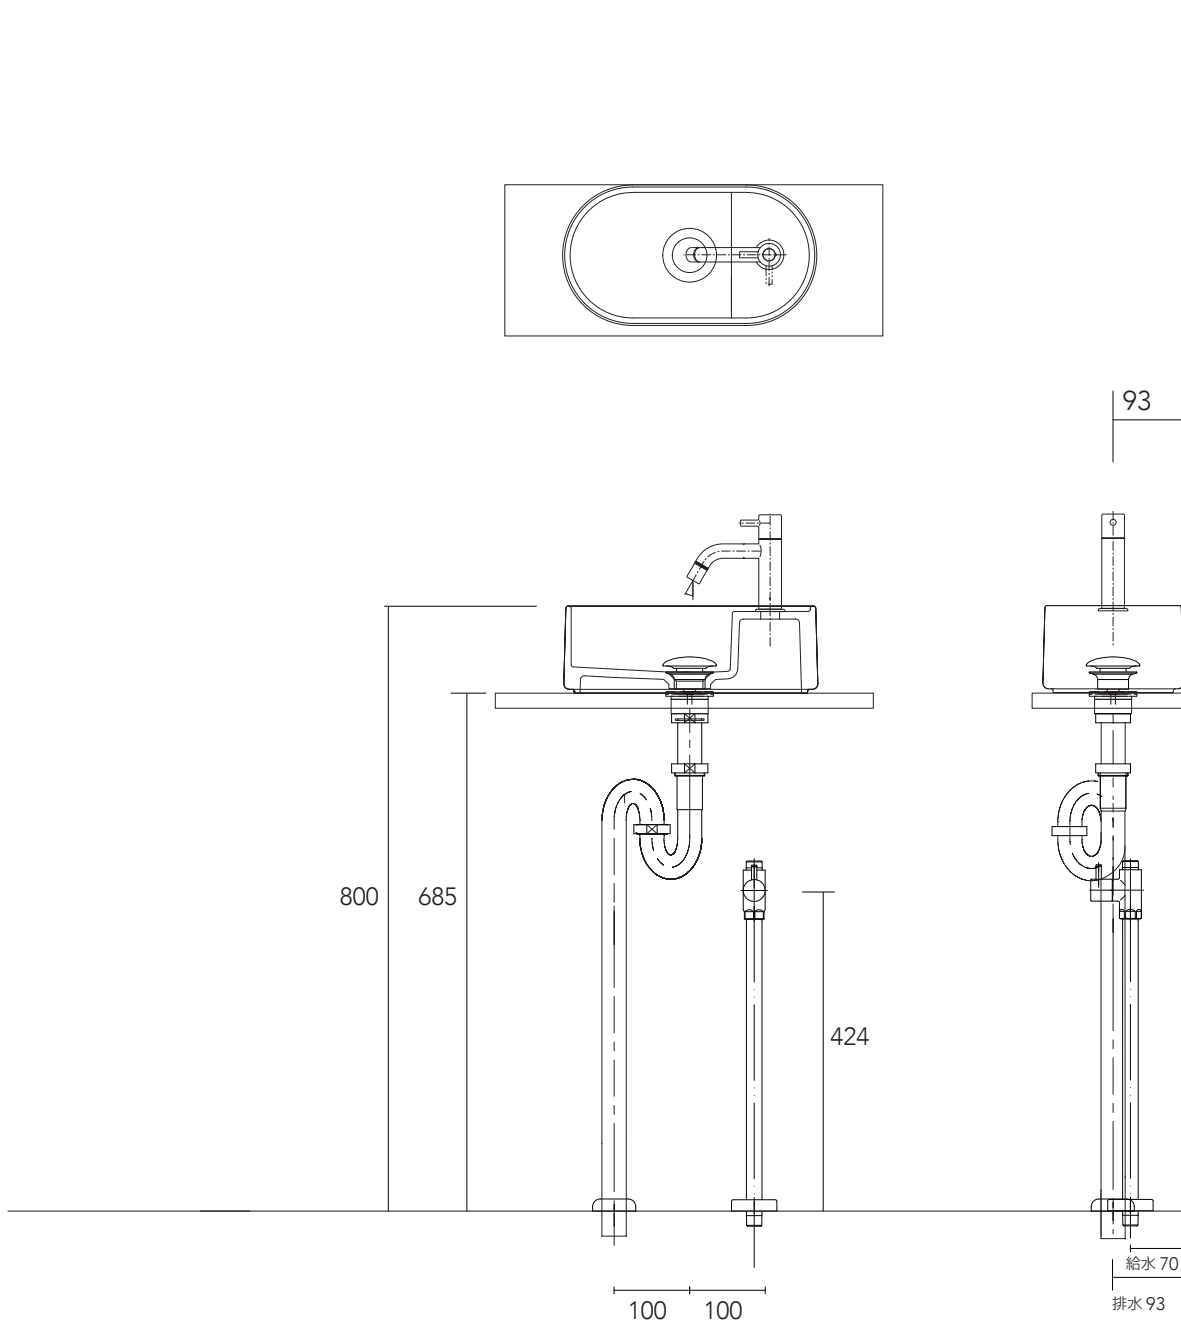

手洗器	CIE-LPLAO33/
排水目皿	PIL01N/
水栓金具	AQ-LFK612
トラップ	AQ-STR
止水栓 1/2	AQ-2161S

CIE-LPLAO33-AQ-LFK612/SS

AQUAPiA
ENJOY BATHROOM EXPERIENCE

手洗器	CIE-LPLAO33/
排水目皿	PIL01N/
水栓金具	AQ-LFK612
トラップ	AQ-BTN
止水栓 1/2	AQ-2261F