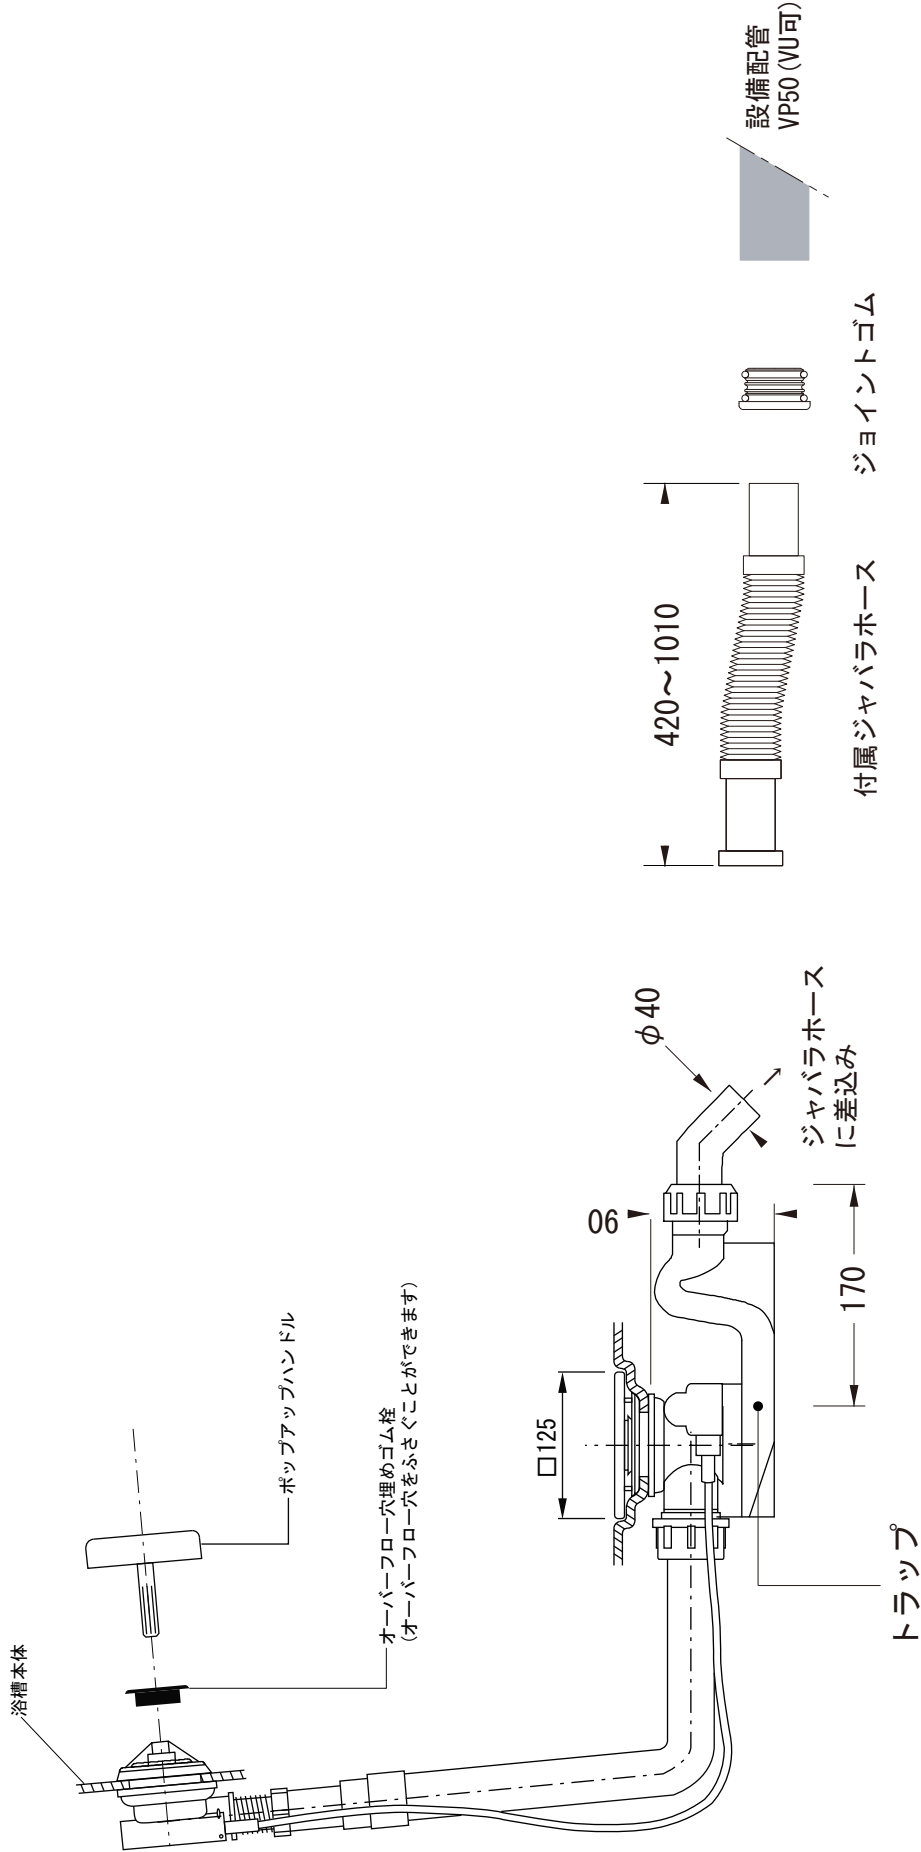

※1:オーバーフロー使用時の満水位置

品名	鋼板ホーローバス -KALDEWEI, Meisterstück Conoduo-			品番	FLN72-5819-N01		
仕様	フリースタンディング/アンチスリップ、イージークリーンフィニッシュ付き/ 排水金具付属/ 本体、エプロン: ホーロー/ ホワイト			重量	137kg	容量	192L
				縮尺	1:20		大洋金物株式会社 ティーフォルム事業部 Tform

品名
バス用ポップアップ排水金具 -VIEGA-

仕様
フリースタンドバス用
排水栓, ポップアップハンドル: ホーロー
※ダブルトラップとしない施工を行ってください。

品番

重量

容量

縮尺

大洋金物株式会社 ティーフォーム事業部 **Tform**