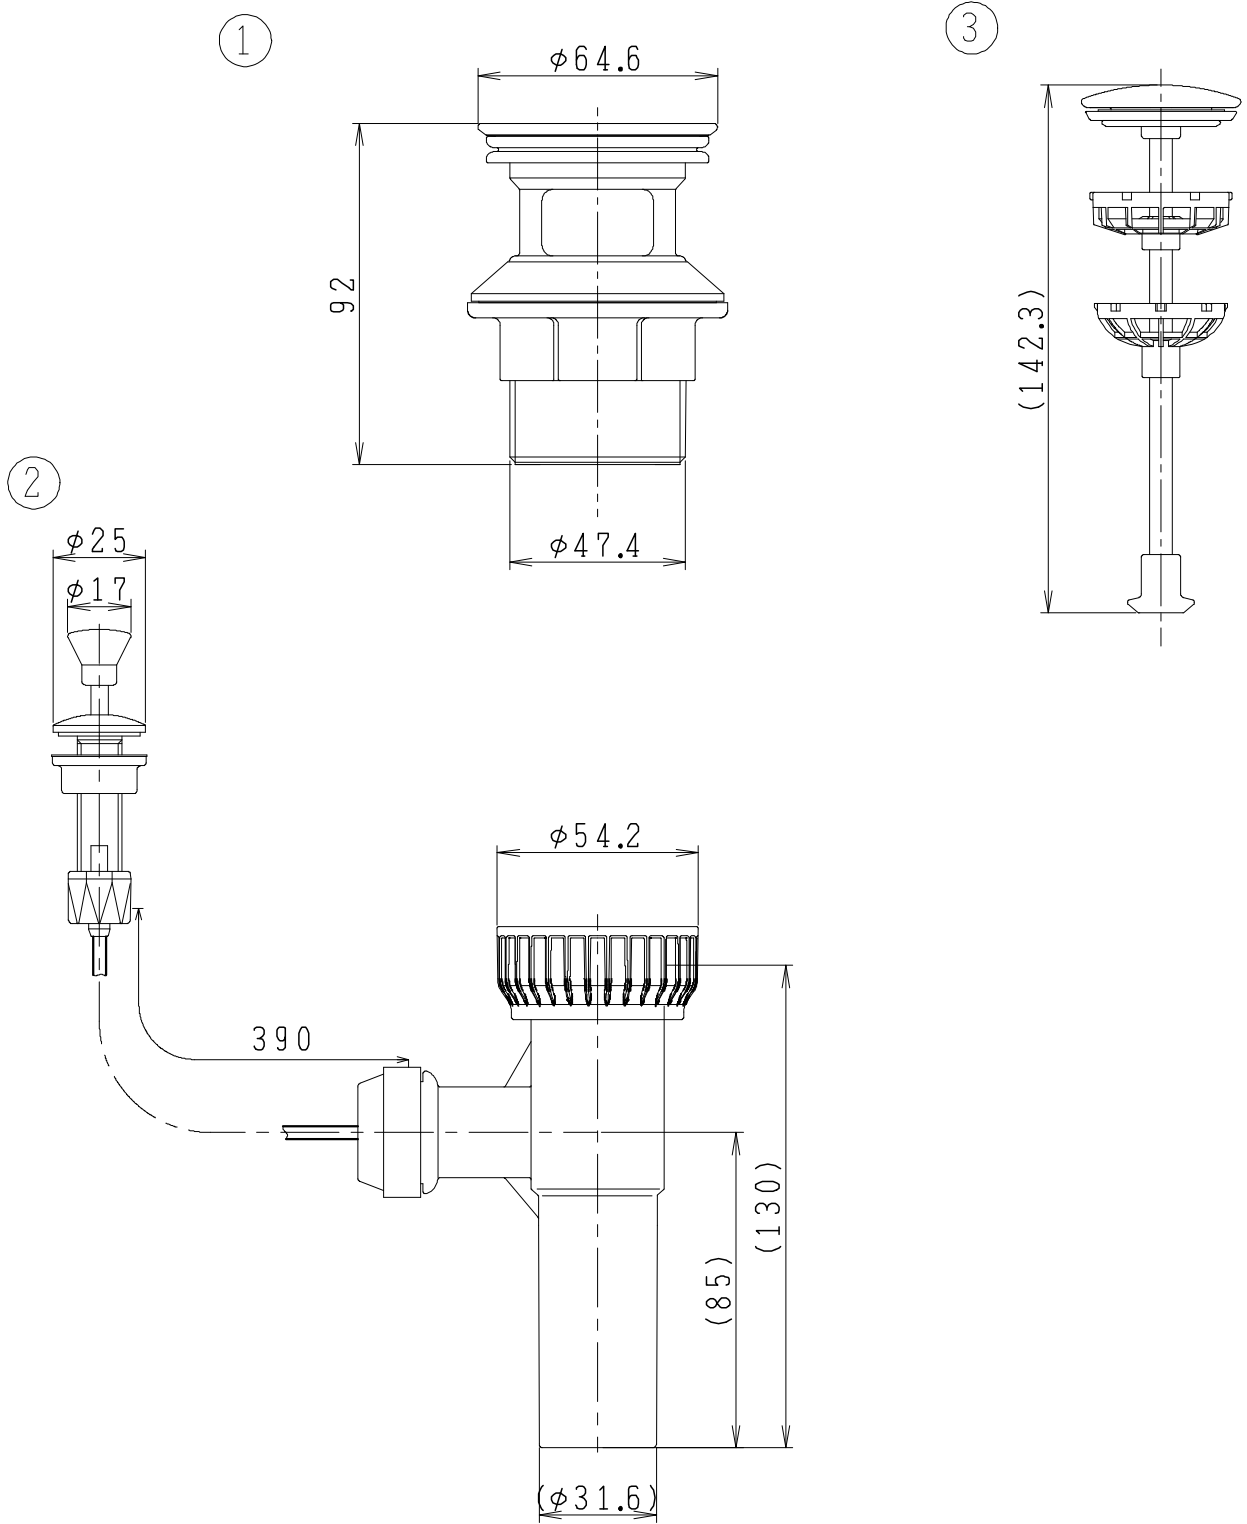

番号	品名	材質	個数	備考
1	排水器具上部	合成樹脂他	1	
2	チーズセット	合成樹脂他	1	
3	排水栓	合成樹脂他	1	

製図	写図	検図	承認	品名	ポップアップセット	品番	MEP2194	尺度	1/10
	川野 (抄)								
	26・05・11								