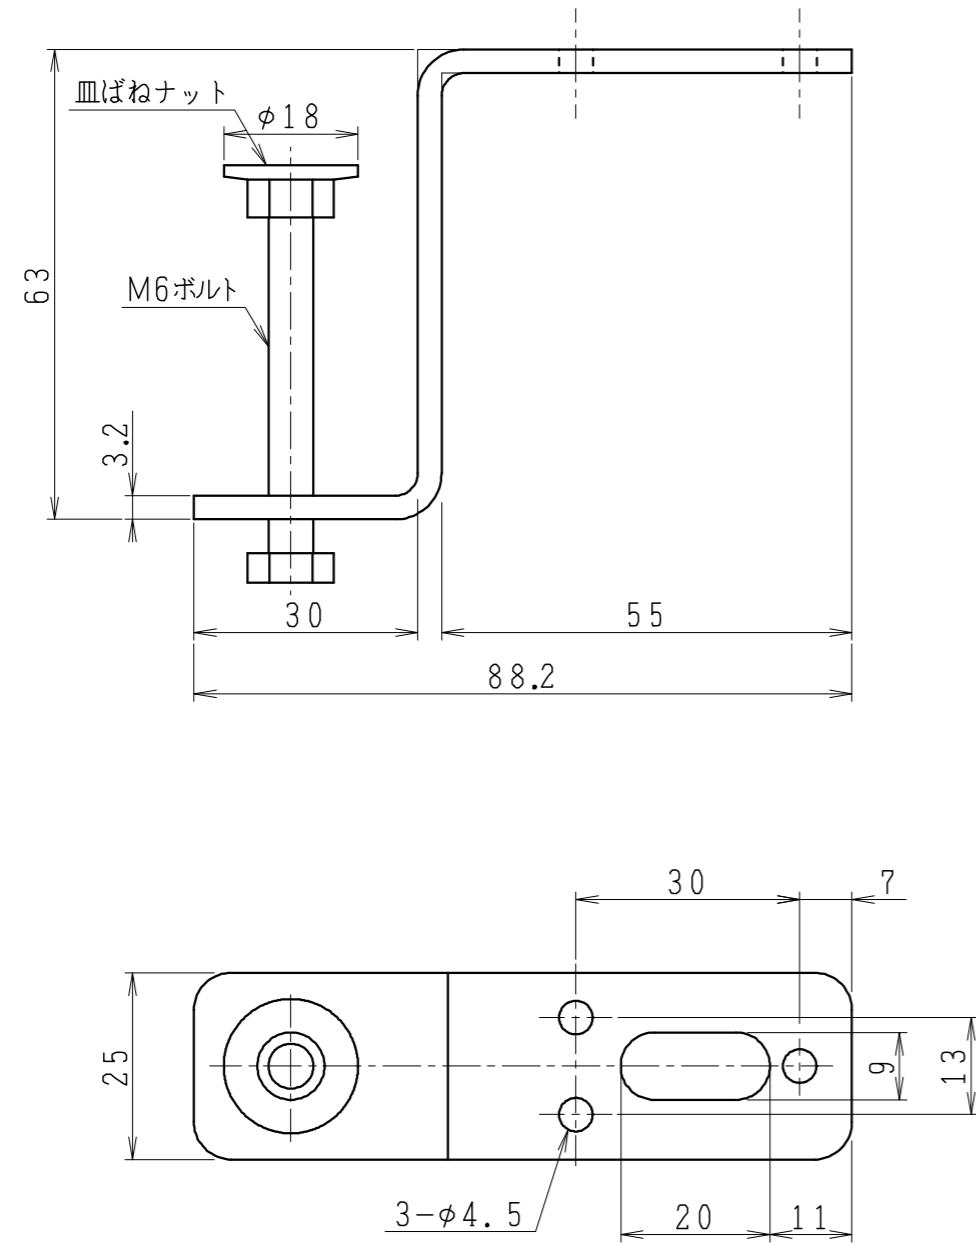

①

②

組図 (参考)

2	タッピングAトラス 4×12	三価クロメート	12	
1	固定金具	鋼板, ステンレス等	1	4個入り
番号	品名	材質	個数	備考
製図	川野	写	川野	検
	'25.12.10		'26.05.11	
承認				
品名	アンダーボウル用 固定金具セット		品番	MEP69475
	Janis ジャニス工業株式会社		図番	9109900
			尺度	1/1
			投影法	第3角法