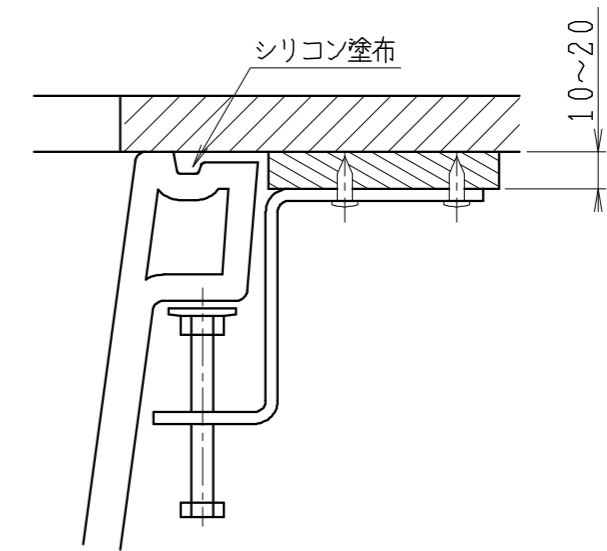

①

②

組図 (参考)

2	タッピングAトラス 4×12	三価クロメート	12	
1	固定金具	鋼板, ステンレス等	1	4個入り
番号	品名	材質	個数	備考
製図	川野	写	川野	検
	'25.12.10		'26.05.11	
承認				
品名	アンダーボウル用 固定金具セット		品番	MEP69475
	Janis ジャニス工業株式会社		図番	9109900
			尺度	1/1
			投影法	第3角法