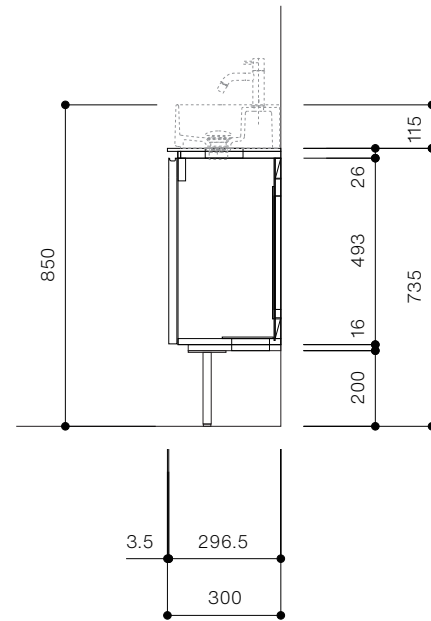

手洗器CIE-LPLAQ28 / 水栓インセット
脚部 H=200

背板開口フサギ板 ×1

ポリ合板 t2.5mm
(木口着色)
4点ビスキャップ留
500×350

底板開口フサギ板 ×1

ポリ合板 t2.5mm
(木口着色)
4点ビスキャップ留
450×135

単位:mm

品名 アサンブラージュミニ手洗キャビネット 間口750mm

品番 **OCA-750/INXXXXXX200XX**

- 仕様
- サイズ:W750×D300×H735mm●2本脚●天板:ウルトラセラミック●扉:マットペイント/オレフィンシート
 - 丁番:スライド丁番110度開き/ソフトクローズ内蔵タイプ●洗面ボウル:水栓金具・排水目皿・トラップ・止水栓別途
 - 受注生産

重量 - 縮尺 -

AQUA Pi A
ENJOY BATHROOM EXPERIENCE

●TEL 0120-65-1232●FAX 06-6532-1580
hits@hiratatile.co.jp