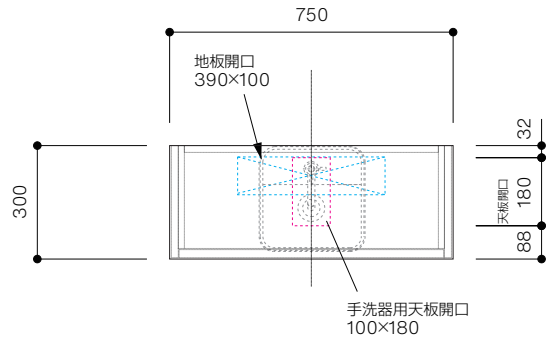

手洗器CIE-LPLAQ28 / 水栓インセット
脚部 H=200

背板開口フサギ板 ×1

ポリ合板 t2.5mm
(木口着色)
4点ビスキャップ留
500×350

底板開口フサギ板 ×1

ポリ合板 t2.5mm
(木口着色)
4点ビスキャップ留
450×135

単位:mm

品名 アサンブラージュミニ手洗キャビネット 間口750mm

品番 **OCA-750/INXXXXXX200XX**

- 仕様
- サイズ:W750×D300×H735mm●2本脚●天板:ウルトラセラミック●扉:マットペイント/オレフィンシート
 - 丁番:スライド丁番110度開き/ソフトクローズ内蔵タイプ●洗面ボウル:水栓金具・排水目皿・トラップ・止水栓別途
 - 受注生産

重量 - 縮尺 -

AQUA Pi A
ENJOY BATHROOM EXPERIENCE

●TEL 0120-65-1232●FAX 06-6532-1580
hits@hiratatile.co.jp