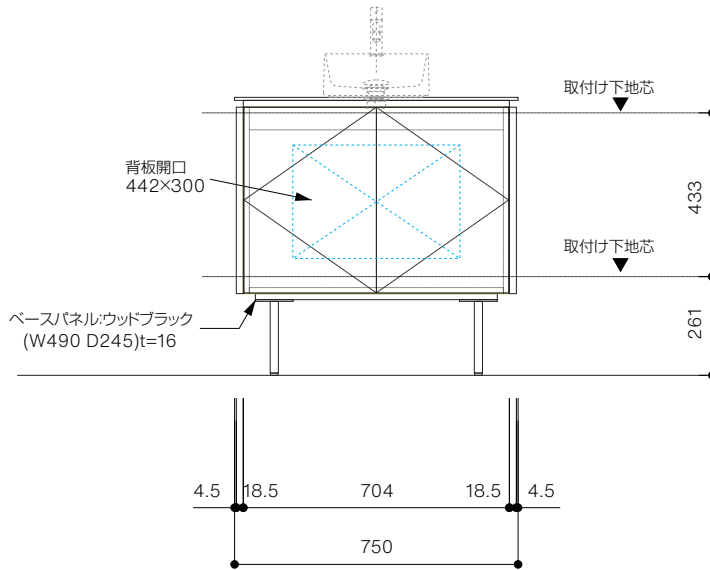

手洗器CIE-LPLAQ28 / 水栓インセット
脚部 H=200

背板開口フサギ板 ×1

ポリ合板 t2.5mm
(木口着色)
4点ビスキャップ留
500×350

底板開口フサギ板 ×1

ポリ合板 t2.5mm
(木口着色)
4点ビスキャップ留
450×135

単位:mm

品名 アサンブラージュミニ手洗キャビネット 間口750mm

品番 **OCA-750/INXXXXXX200XX**

- 仕様
- サイズ:W750×D300×H735mm●2本脚●天板:ウルトラセラミック●扉:マットペイント/オレフィンシート
 - 丁番:スライド丁番110度開き/ソフトクローズ内蔵タイプ●洗面ボウル:水栓金具・排水目皿・トラップ・止水栓別途
 - 受注生産

重量 - 縮尺 -

AQUA Pi A
ENJOY BATHROOM EXPERIENCE

●TEL 0120-65-1232●FAX 06-6532-1580
hits@hiratatile.co.jp