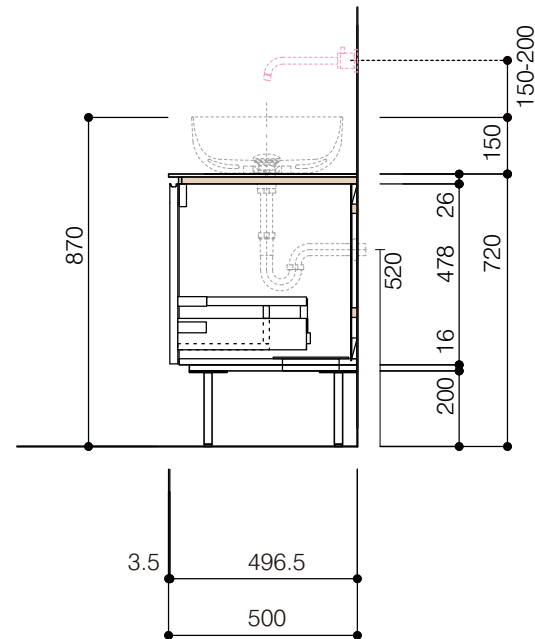

洗面器:CIE-BAERA40  
水栓金具:AQ-K47450-MDP  
の場合

背板開口フサギ板×1

ポリ合板4mm  
Tビス留580×300

底板開口フサギ板×1

ポリ合板4mm  
Tビス留580×200

単位:mm

品名 アサンブラーージュ洗面キャビネット 間口850mm 壁付け水栓タイプ 脚部 H=200mm

品番 **OCA-850/WS色+200脚色**

仕様

- サイズ:W850×D500×H720m●4本脚●天板:ウルトラセラミック●扉:マットペイント
- 引出:フルスライドソフトクローズ●洗面ボウル:水栓金具:排水目皿・トラップ:止水栓別途
- 受注生産

重量 - 縮尺 -  
**AQUAPiA** ●TEL 0120-65-1232●FAX 06-6532-1580  
ENJOY BATHROOM EXPERIENCE hits@hiratatile.co.jp

洗面器:CIE-BAERA40  
水栓金具:AQ-K47450-MDP  
の場合

背板開口フサギ板×1

ポリ合板4mm  
Tビス留580×300

底板開口フサギ板×1

ポリ合板4mm  
Tビス留580×200

単位:mm

品名 アサンブラージュ洗面キャビネット 間口850mm 壁付け水栓タイプ 脚部 H=200mm

品番 **OCA-850/WS色+200脚色**

仕様

- サイズ:W850×D500×H720m●4本脚●天板:ウルトラセラミック●扉:マットペイント
- 引出:フルスライドソフトクローズ●洗面ボウル:水栓金具:排水目皿・トラップ・止水栓別途
- 受注生産

重量 - 縮尺 -

**AQUA PiA** ●TEL 0120-65-1232●FAX 06-6532-1580  
ENJOY BATHROOM EXPERIENCE hits@hiratatile.co.jp