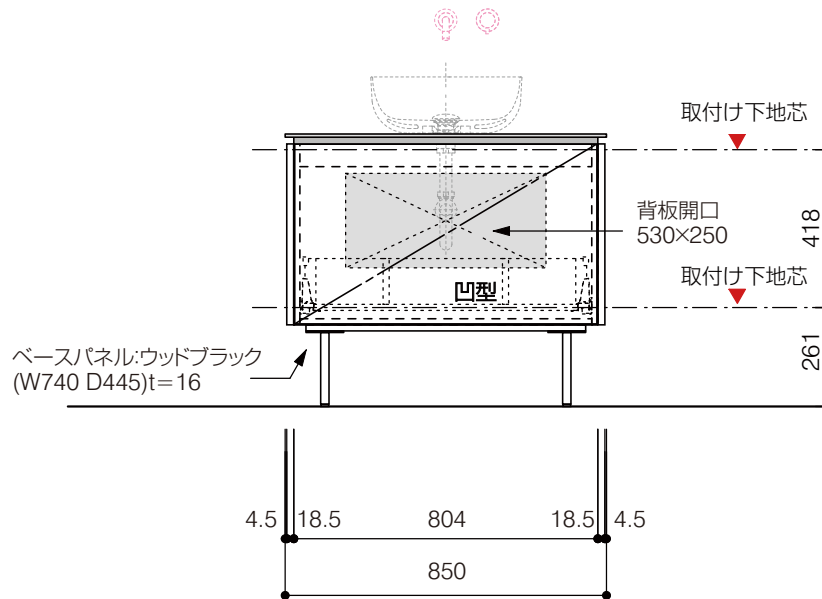

洗面器:CIE-BAERA40  
水栓金具:AQ-K47450-MDP  
の場合

背板開口フサギ板×1

ポリ合板4mm  
Tビス留580×300

底板開口フサギ板×1

ポリ合板4mm  
Tビス留580×200

単位:mm

品名 アサンブラーージュ洗面キャビネット 間口850mm 壁付け水栓タイプ 脚部 H=200mm

品番 **OCA-850/WS色+200脚色**

仕様

- サイズ:W850×D500×H720m●4本脚●天板:ウルトラセラミック●扉:マットペイント
- 引出:フルスライドソフトクローズ●洗面ボウル:水栓金具:排水目皿・トラップ:止水栓別途
- 受注生産

重量 - 縮尺 -  
**AQUAPiA** ●TEL 0120-65-1232●FAX 06-6532-1580  
ENJOY BATHROOM EXPERIENCE hits@hiratatile.co.jp

洗面器:CIE-BAERA40  
水栓金具:AQ-K47450-MDP  
の場合

背板開口フサギ板×1

ポリ合板4mm  
Tビス留580×300

底板開口フサギ板×1

ポリ合板4mm  
Tビス留580×200

単位:mm

品名 アサンブラージュ洗面キャビネット 間口850mm 壁付け水栓タイプ 脚部 H=200mm

品番 **OCA-850/WS色+200脚色**

仕様

- サイズ:W850×D500×H720m●4本脚●天板:ウルトラセラミック●扉:マットペイント
- 引出:フルスライドソフトクローズ●洗面ボウル:水栓金具:排水目皿・トラップ・止水栓別途
- 受注生産

重量 - 縮尺 -

**AQUA PiA** ●TEL 0120-65-1232●FAX 06-6532-1580  
ENJOY BATHROOM EXPERIENCE hits@hiratatile.co.jp