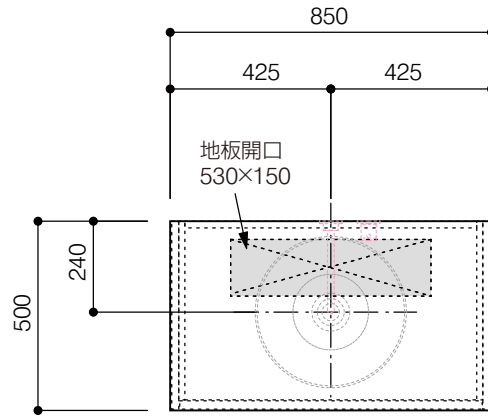

洗面器:CIE-BAERA40  
水栓金具:AQ-K47450-MDP  
の場合

背板開口フサギ板×1

ポリ合板4mm  
Tビス留580×300

底板開口フサギ板×1

ポリ合板4mm  
Tビス留580×200

単位:mm

品名 アサンブラーージュ洗面キャビネット 間口850mm 壁付け水栓タイプ 脚部 H=200mm

品番 **OCA-850/WS色+200脚色**

仕様

- サイズ:W850×D500×H720m●4本脚●天板:ウルトラセラミック●扉:マットペイント
- 引出:フルスライドソフトクローズ●洗面ボウル:水栓金具:排水目皿・トラップ:止水栓別途
- 受注生産

重量 - 縮尺 -  
**AQUAPiA** ●TEL 0120-65-1232●FAX 06-6532-1580  
ENJOY BATHROOM EXPERIENCE hits@hiratatile.co.jp

洗面器:CIE-BAERA40  
水栓金具:AQ-K47450-MDP  
の場合

背板開口フサギ板×1

ポリ合板4mm  
Tビス留580×300

底板開口フサギ板×1

ポリ合板4mm  
Tビス留580×200

単位:mm

品名 アサンブラージュ洗面キャビネット 間口850mm 壁付け水栓タイプ 脚部 H=200mm

品番 **OCA-850/WS色+200脚色**

仕様

- サイズ:W850×D500×H720m●4本脚●天板:ウルトラセラミック●扉:マットペイント
- 引出:フルスライドソフトクローズ●洗面ボウル:水栓金具:排水目皿・トラップ・止水栓別途
- 受注生産

重量 - 縮尺 -

**AQUA PiA** ●TEL 0120-65-1232●FAX 06-6532-1580  
ENJOY BATHROOM EXPERIENCE hits@hiratatile.co.jp