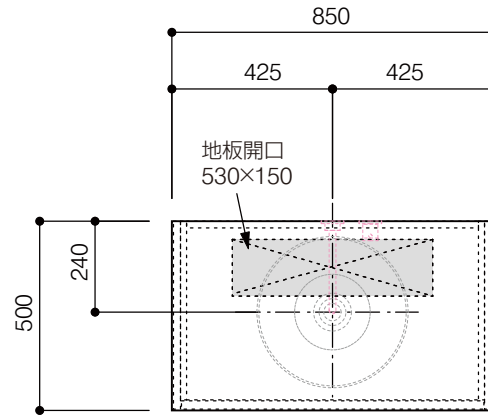

洗面器:CIE-BAERA40  
水栓金具:AQ-K47450-MDP  
の場合

背板開口フサギ板×1

ポリ合板4mm  
Tビス留580×300

底板開口フサギ板×1

ポリ合板4mm  
Tビス留580×200

単位:mm

品名 アサンブラーージュ洗面キャビネット 間口850mm 壁付け水栓タイプ 脚部 H=200mm

品番 **OCA-850/WS色+200脚色**

仕様

- サイズ:W850×D500×H720m●4本脚●天板:ウルトラセラミック●扉:マットペイント
- 引出:フルスライドソフトクローズ●洗面ボウル:水栓金具:排水目皿・トラップ:止水栓別途
- 受注生産

重量 - 縮尺 -  
**AQUAPiA** ●TEL 0120-65-1232●FAX 06-6532-1580  
ENJOY BATHROOM EXPERIENCE hits@hiratatile.co.jp

洗面器:CIE-BAERA40  
水栓金具:AQ-K47450-MDP  
の場合

背板開口フサギ板×1

ポリ合板4mm  
Tビス留580×300

底板開口フサギ板×1

ポリ合板4mm  
Tビス留580×200

単位:mm

品名 アサンブラージュ洗面キャビネット 間口850mm 壁付け水栓タイプ 脚部 H=200mm

品番 **OCA-850/WS色+200脚色**

仕様

- サイズ:W850×D500×H720m●4本脚●天板:ウルトラセラミック●扉:マットペイント
- 引出:フルスライドソフトクローズ●洗面ボウル:水栓金具:排水目皿・トラップ・止水栓別途
- 受注生産

重量 - 縮尺 -

**AQUA PiA** ●TEL 0120-65-1232●FAX 06-6532-1580  
ENJOY BATHROOM EXPERIENCE hits@hiratatile.co.jp