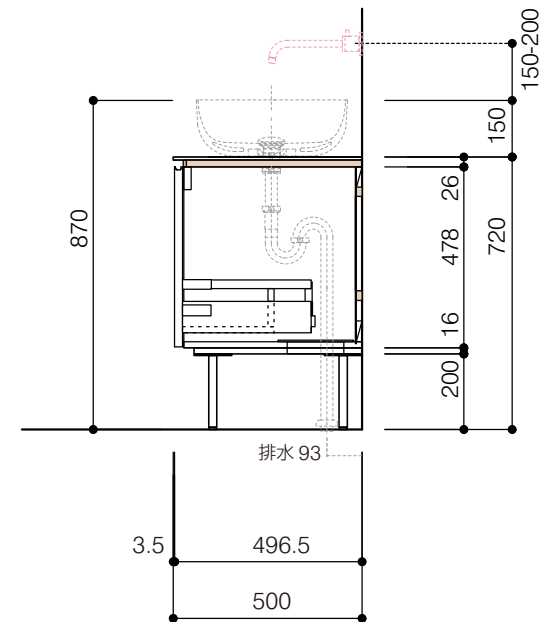

洗面器:CIE-BAERA40  
水栓金具:AQ-K47450-MDP  
の場合

背板開口フサギ板×1

ポリ合板4mm  
Tビス留580×300

底板開口フサギ板×1

ポリ合板4mm  
Tビス留580×200

単位:mm

品名 アサンブラーージュ洗面キャビネット 間口850mm 壁付け水栓タイプ 脚部 H=200mm

品番 **OCA-850/WS色+200脚色**

仕様

- サイズ:W850×D500×H720m●4本脚●天板:ウルトラセラミック●扉:マットペイント
- 引出:フルスライドソフトクローズ●洗面ボウル:水栓金具:排水目皿・トラップ:止水栓別途
- 受注生産

重量 - 縮尺 -  
**AQUAPiA** ●TEL 0120-65-1232●FAX 06-6532-1580  
ENJOY BATHROOM EXPERIENCE hits@hiratatile.co.jp

洗面器:CIE-BAERA40  
水栓金具:AQ-K47450-MDP  
の場合

背板開口フサギ板×1

ポリ合板4mm  
Tビス留580×300

底板開口フサギ板×1

ポリ合板4mm  
Tビス留580×200

単位:mm

品名 アサンブラージュ洗面キャビネット 間口850mm 壁付け水栓タイプ 脚部 H=200mm

品番 **OCA-850/WS色+200脚色**

仕様

- サイズ:W850×D500×H720m●4本脚●天板:ウルトラセラミック●扉:マットペイント
- 引出:フルスライドソフトクローズ●洗面ボウル:水栓金具:排水目皿・トラップ・止水栓別途
- 受注生産

重量 - 縮尺 -

**AQUA PiA** ●TEL 0120-65-1232●FAX 06-6532-1580  
ENJOY BATHROOM EXPERIENCE hits@hiratatile.co.jp