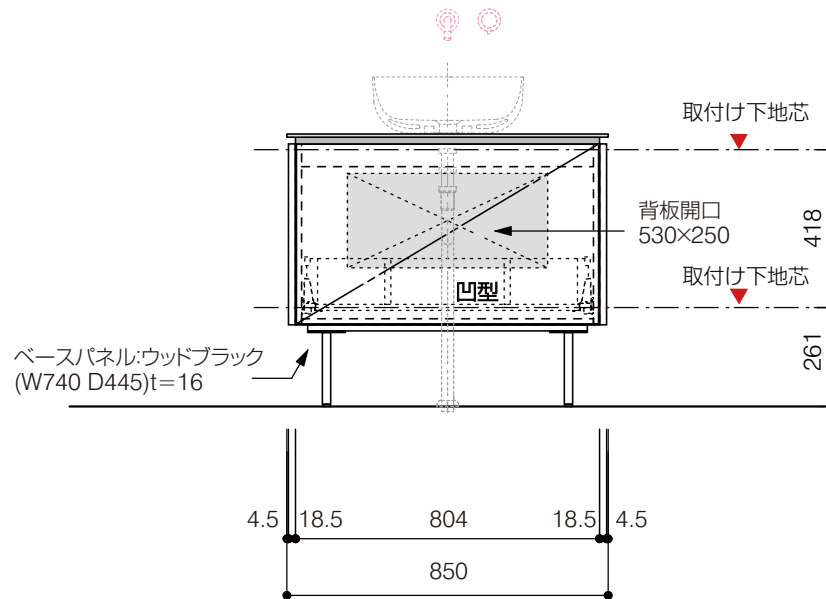

洗面器:CIE-BAERA40  
水栓金具:AQ-K47450-MDP  
の場合

背板開口フサギ板×1

ポリ合板4mm  
Tビス留580×300

底板開口フサギ板×1

ポリ合板4mm  
Tビス留580×200

単位:mm

品名 アサンブラーージュ洗面キャビネット 間口850mm 壁付け水栓タイプ 脚部 H=200mm

品番 **OCA-850/WS色+200脚色**

仕様

- サイズ:W850×D500×H720m●4本脚●天板:ウルトラセラミック●扉:マットペイント
- 引出:フルスライドソフトクローズ●洗面ボウル:水栓金具:排水目皿・トラップ:止水栓別途
- 受注生産

重量 - 縮尺 -  
**AQUAPiA** ●TEL 0120-65-1232●FAX 06-6532-1580  
ENJOY BATHROOM EXPERIENCE hits@hiratatile.co.jp

洗面器:CIE-BAERA40  
水栓金具:AQ-K47450-MDP  
の場合

背板開口フサギ板×1

ポリ合板4mm  
Tビス留580×300

底板開口フサギ板×1

ポリ合板4mm  
Tビス留580×200

単位:mm

品名 アサンブラージュ洗面キャビネット 間口850mm 壁付け水栓タイプ 脚部 H=200mm

品番 **OCA-850/WS色+200脚色**

仕様

- サイズ:W850×D500×H720m●4本脚●天板:ウルトラセラミック●扉:マットペイント
- 引出:フルスライドソフトクローズ●洗面ボウル:水栓金具:排水目皿・トラップ・止水栓別途
- 受注生産

重量 - 縮尺 -

**AQUA PiA** ●TEL 0120-65-1232●FAX 06-6532-1580  
ENJOY BATHROOM EXPERIENCE hits@hiratatile.co.jp