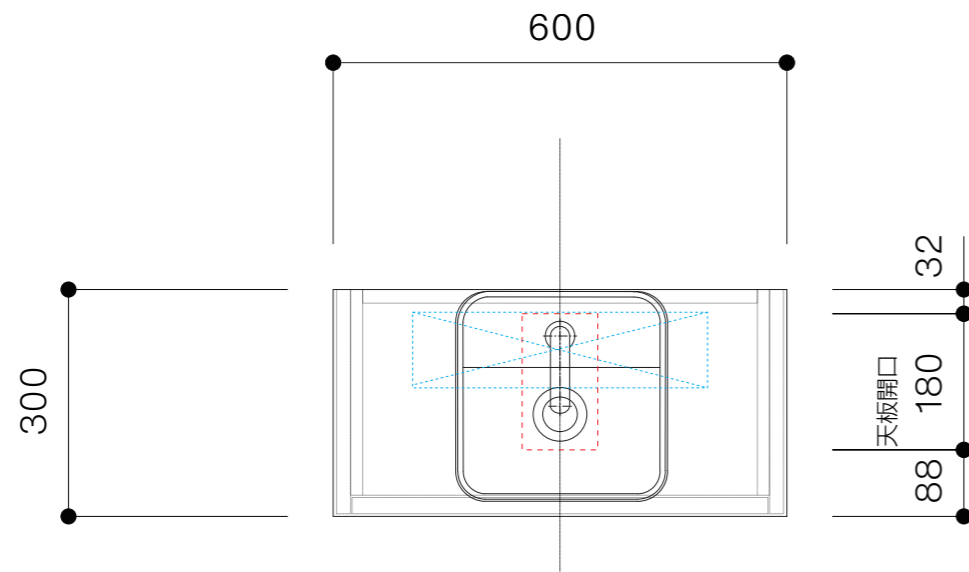

キャビネット	OCA-MN600/INXXXX150XX
洗面器	CIE-LPLAQ28/
排水目皿	CIE-PIL01N/
水栓金具	AQ-E1700
トラップ	AQ-STR
止水栓 1/2	AQ-MZ21AD

キャビネット	OCA-MN600/INXXXXX150XX
洗面器	CIE-LPLAQ28/
排水目皿	CIE-PIL01N/
水栓金具	AQ-E1700
トラップ	AQ-BTN
止水栓 1/2	AQ-2261F