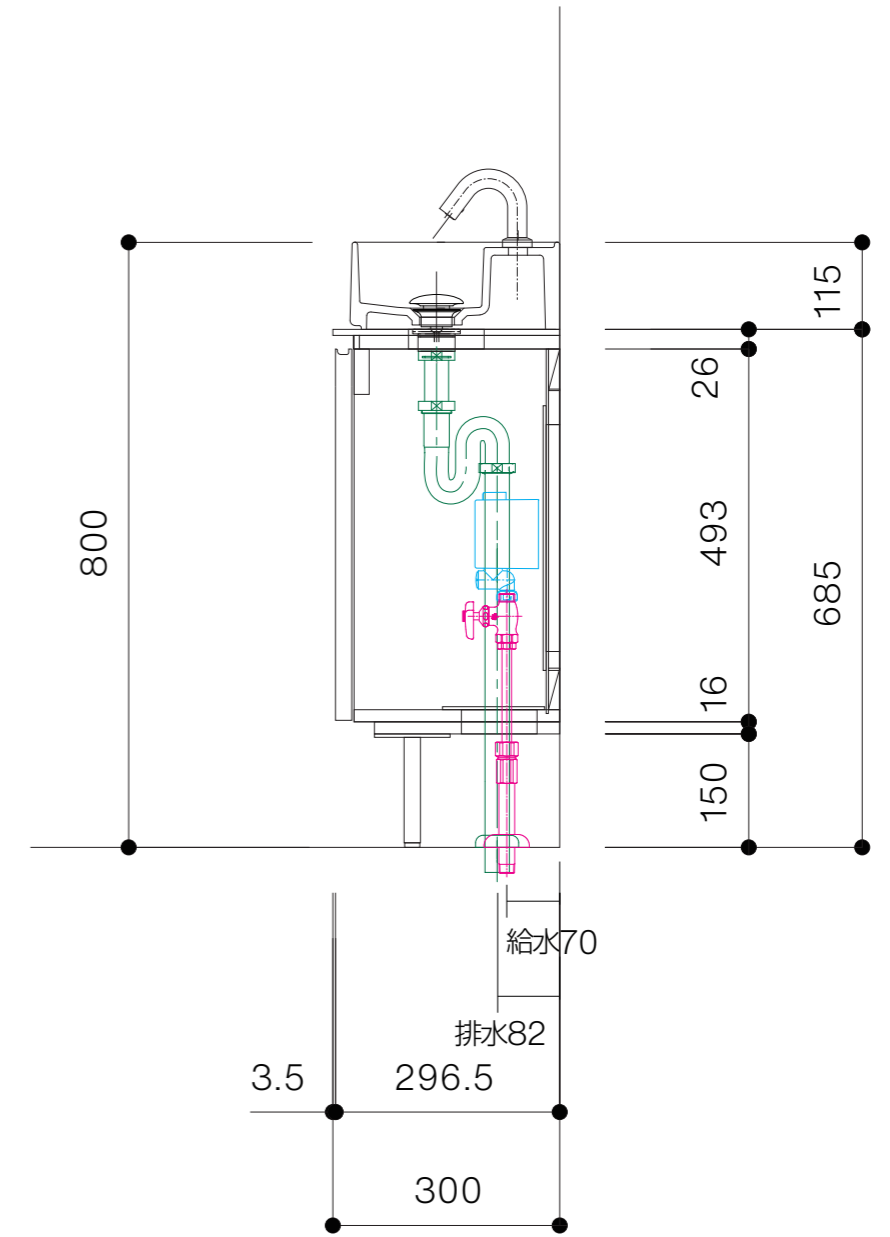

キャビネット	OCA-MN600/INXXXX150XX
洗面器	CIE-LPLAQ28/
排水目皿	CIE-PIL01N/
水栓金具	AQ-E1700
トラップ	AQ-STR
止水栓 1/2	AQ-MZ21AD

キャビネット	OCA-MN600/INXXXXX150XX
洗面器	CIE-LPLAQ28/
排水目皿	CIE-PIL01N/
水栓金具	AQ-E1700
トラップ	AQ-BTN
止水栓 1/2	AQ-2261F