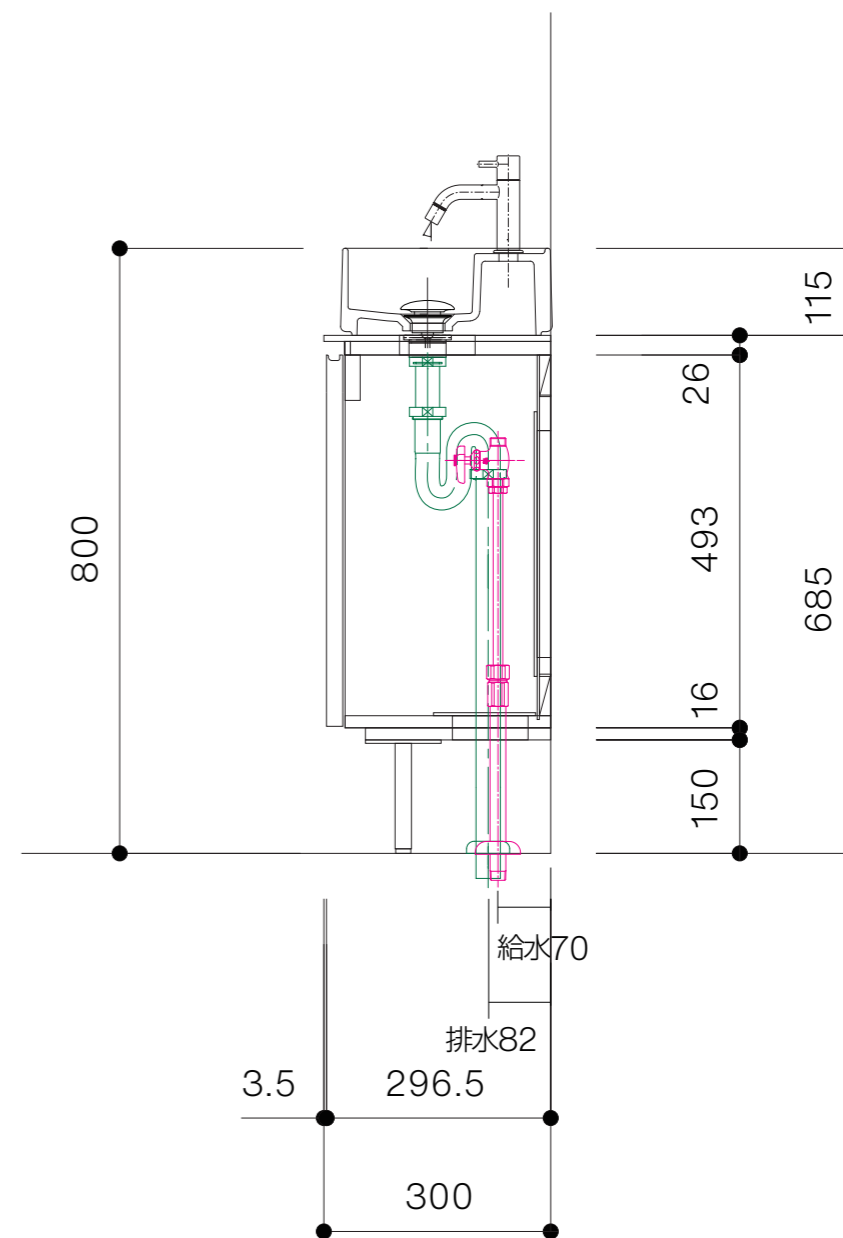

キャビネット	OCA-MN600/INXXXX150XX
洗面器	CIE-LPLAT28/
排水目皿	CIE-PIL01N/
水栓金具	AQ-LFK612
トラップ	AQ-STR
止水栓 1/2	AQ-MZ21AD-L

キャビネット	OCA-MN600/INXXXXX150XX
洗面器	CIE-LPLAT28/
排水目皿	CIE-PIL01N/
水栓金具	AQ-LFK612
トラップ	AQ-BTN
止水栓 1/2	AQ-2261F