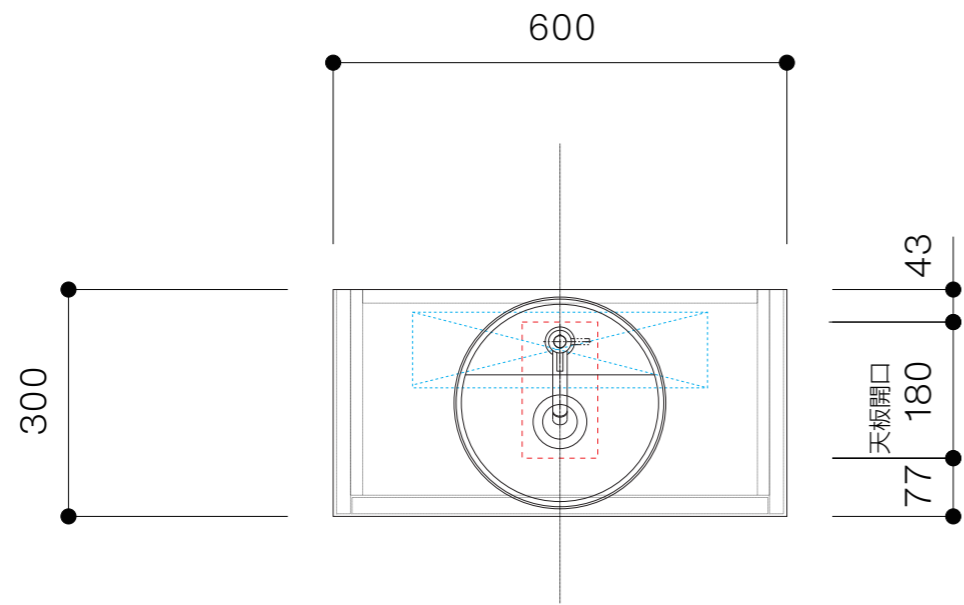

キャビネット	OCA-MN600/INXXXX150XX
洗面器	CIE-LPLAT28/
排水目皿	CIE-PIL01N/
水栓金具	AQ-LFK612
トラップ	AQ-STR
止水栓 1/2	AQ-MZ21AD-L

キャビネット	OCA-MN600/INXXXXX150XX
洗面器	CIE-LPLAT28/
排水目皿	CIE-PIL01N/
水栓金具	AQ-LFK612
トラップ	AQ-BTN
止水栓 1/2	AQ-2261F