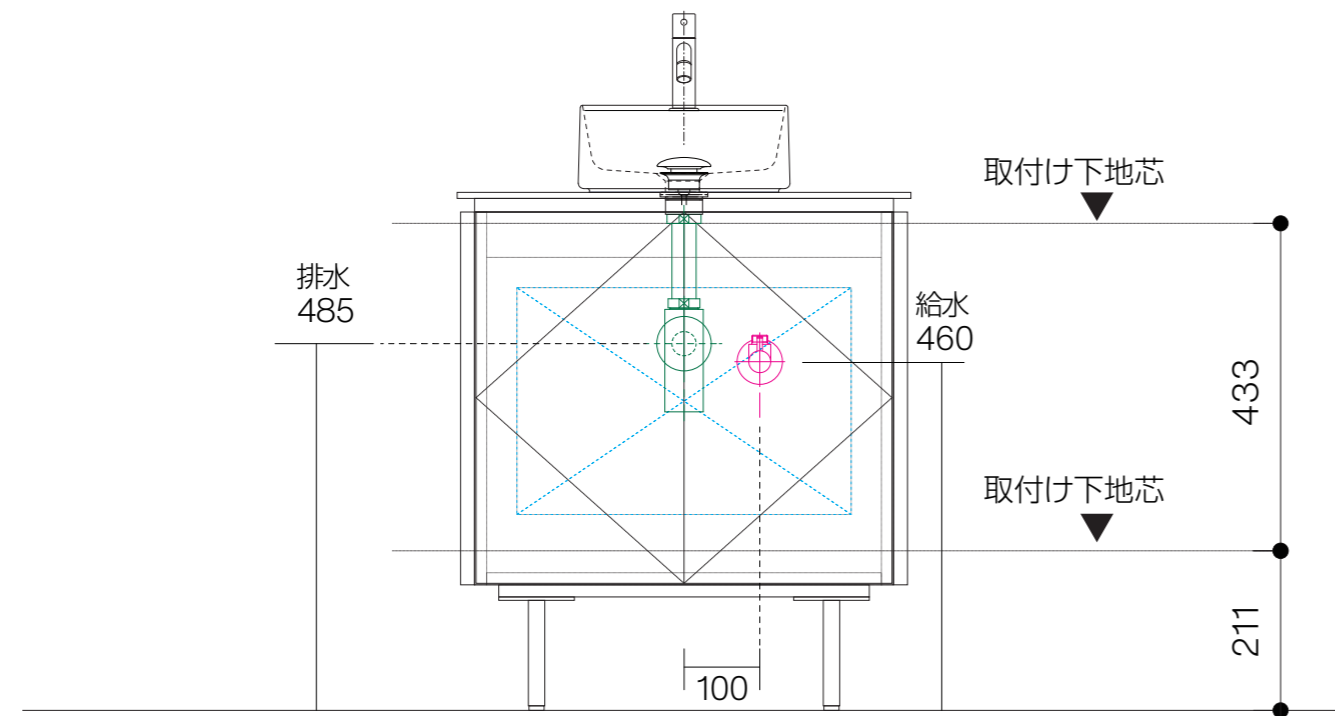

キャビネット	OCA-MN600/INXXXX150XX
洗面器	CIE-LPLAT28/
排水目皿	CIE-PIL01N/
水栓金具	AQ-LFK612
トラップ	AQ-STR
止水栓 1/2	AQ-MZ21AD-L

キャビネット	OCA-MN600/INXXXXX150XX
洗面器	CIE-LPLAT28/
排水目皿	CIE-PIL01N/
水栓金具	AQ-LFK612
トラップ	AQ-BTN
止水栓 1/2	AQ-2261F