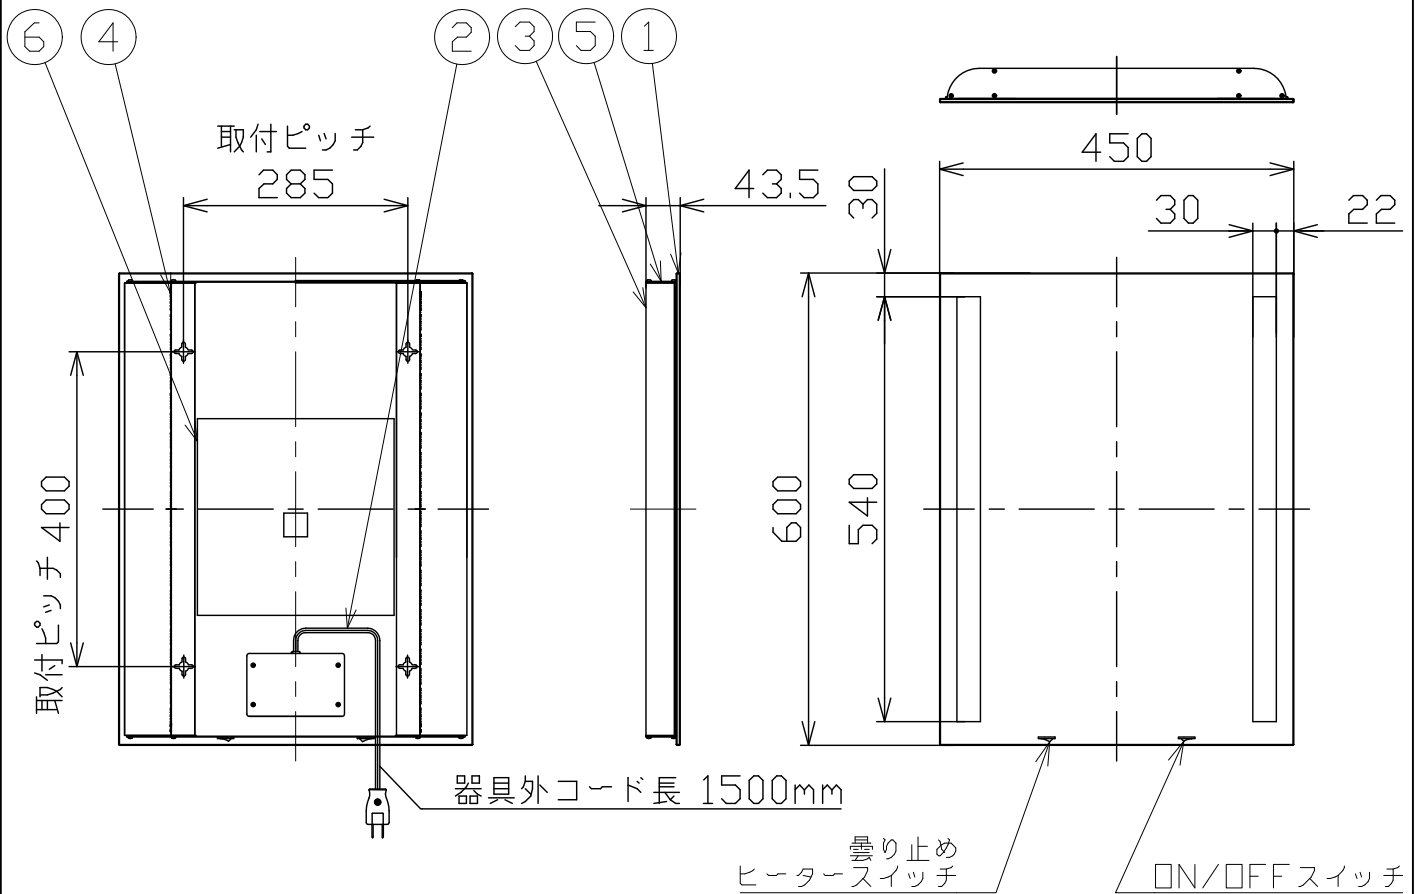

# AQUAPiA

代表型番	□LP-4560011N			
部番	部品名	数量	材質	摘要
1	ミラー	1	ガラス	内面一部サンド消し
2	プラグ付コード	1	VFF	黒 7A-125V
3	サポート	2	SPC	白色焼付塗装
4	LED	2		
5	カバー	4	SUS	ヘアライン
6	ヒーター	1		250×250

型番	色温度	ランプ光束	エネルギー消費効率
□LP-4560011/W	4000K	1320lm	50.7lm/W

品名	LEDミラー灯	特記事項		
取付形態	壁掛け	・受注生産品		
接続方法	プラグ	・取付ビス同梱		
色温度	上記による	・近接スイッチ付き		
平均演色評価数	Ra90以上	・曇り止めヒーター付き		
光源寿命	30,000時間			
ランプ光束	上記による		承認	担当
エネルギー消費効率	上記による		浅川	市嶋
質量	7.0Kg			